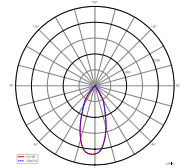

| | | | |
|------------------|--------------|---------------------|--|
| Gehäuse | Aluminium | Netzgerät inkl. | Ja |
| Länge | 94 mm | Abstrahlwinkel | 35 Grad |
| Breite | 102 mm | Schwenkwinkel | 180 Grad |
| Höhe | 139 mm | Ansteuerung | Phasenanschnittsdimmer, Phasenabschnittsdimmer |
| Ø | 60 mm | Farbwiedergabe (Ra) | 90 |
| Leistung | 15 W | | |
| Eingangsspannung | 220-240 V/AC | | |