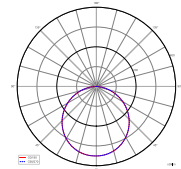

Gehäuse	Aluminium	Eingangsspannung	110-240 V/AC
Länge	300 mm	Netzgerät inkl.	Ja
Breite	110 mm	Abstrahlwinkel	110 Grad
Höhe	8,5 mm	Schwenkwinkel	90 Grad
Leistung	20 W	Farbwiedergabe (Ra)	80

707134

Artikel	Gehäusefarbe	Farbtemperatur	Lichtstrom	Preis
707134	<input type="checkbox"/> Weiß	3000 K	2000 lm	114,95 €
707135	<input checked="" type="checkbox"/> Schwarz	3000 K	2000 lm	114,95 €
707136	<input type="checkbox"/> Weiß	4000 K	2200 lm	109,95 €
707137	<input checked="" type="checkbox"/> Schwarz	4000 K	2200 lm	109,95 €