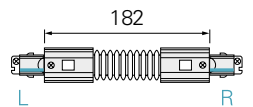

Empfang / Kommunikation, Flur / Treppenhaus, Home / Living, Büro / Konferenz, Shop / Retail / Verkaufsfläche

Gehäuse	Kunststoff	Höhe	35,5 mm
Länge	203 mm	Eingangsspannung	220-440 V/AC
Breite	35,2 mm	Ausgangsstrom	16 A

Zubehör für **710521**

710522 D Line DALI Einbau-Abdeckblende Längsverbinder, schwarz  **3,95 €**

D LINE DALI FLEXVERBINDER

- steuerbar mit DALI
- einfache Montage
- gleicht unterschiedliche Höhenniveaus / Winkel im Schienensystem aus
- geeignet für Aufbausystem