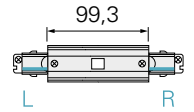

D LINE DALI LÄNGSVERBINDER MIT EINSPEISEMÖGLICHKEIT

- steuerbar mit DALI
- bis zu 3 Phasen [3x 16A] einspeisbar
- Stromeinspeisung von oben [Decke]
- geeignet für Aufbau- und Einbausystem

Anwendungsbereich

Empfang / Kommunikation, Flur / Treppenhaus, Home / Living, Büro / Konferenz, Shop / Retail / Verkaufsfläche

Gehäuse	Kunststoff	Höhe	35,5 mm
Länge	203 mm	Eingangsspannung	220-440 V/AC
Breite	35,2 mm	Ausgangsstrom	16 A

Anwendungsbereich

Empfang / Kommunikation, Flur / Treppenhaus, Home / Living, Büro / Konferenz, Shop / Retail / Verkaufsfläche

Gehäuse	Kunststoff	Höhe	35,5 mm
Länge	285 mm	Eingangsspannung	220-440 V/AC
Breite	35,2 mm	Ausgangsstrom	16 A