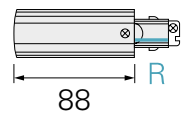

Anwendungsbereich

Empfang / Kommunikation, Flur / Treppenhaus, Home / Living, Büro / Konferenz, Shop / Retail / Verkaufsfläche

Gehäuse	Kunststoff	Höhe	35,5 mm
Länge	139 mm	Eingangsspannung	220-440 V/AC
Breite	35,2 mm	Ausgangsstrom	16 A

Artikel	Gehäusefarbe	Preis
710514	☐ Weiß	18,95 €
710515	☒ Schwarz	18,95 €