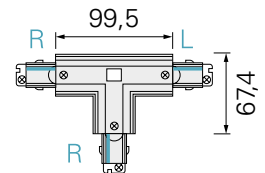

D LINE T-VERBINDER LINKS-LINKS-RECHTS MIT WECHSELMECHANIK

- mit Wechselmechanik zur Richtungsänderung L/R
- geeignet für Aufbau und Einbau-System

Anwendungsbereich

Home / Living, Shop / Retail / Verkaufsfläche

Gehäuse	Kunststoff	Höhe	35,5 mm
Montageart	Aufbaumontage	Eingangsspannung	220-440 V/AC
Länge	166 mm	Ausgangsstrom	16 A
Breite	101 mm		

Artikel	Gehäusefarbe	Preis
710027	<input type="checkbox"/> Weiß	49,95 €
710028	<input type="checkbox"/> Hellgrau	49,95 €
710029	<input type="checkbox"/> Schwarz	49,95 €

D LINE T-VERBINDER RECHTS-RECHTS-LINKS MIT WECHSELMECHANIK

- mit Wechselmechanik zur Richtungsänderung L/R
- geeignet für Aufbau und Einbau-System

Anwendungsbereich

Home / Living, Shop / Retail / Verkaufsfläche

Gehäuse	Kunststoff	Höhe	35,5 mm
Montageart	Aufbaumontage	Eingangsspannung	220-440 V/AC
Länge	166 mm	Ausgangsstrom	16 A
Breite	101 mm		

Artikel	Gehäusefarbe	Preis
710030	<input type="checkbox"/> Weiß	49,95 €
710031	<input type="checkbox"/> Hellgrau	49,95 €
710032	<input type="checkbox"/> Schwarz	49,95 €