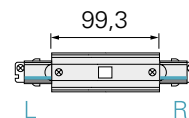

D LINE ELEKTRISCHER LÄNGSVERBINDER MIT EINSPEISEMÖGLICHKEIT

- bis zu 3 Phasen [3x 16A]einspeisbar
- Stromeinspeisung von oben [aus Decke]
- geeignet für Aufbau und Einbau-System

Anwendungsbereich

Home / Living, Shop / Retail / Verkaufsfläche

Gehäuse	Kunststoff	Höhe	35,5 mm
Montageart	Aufbaumontage	Eingangsspannung	220-440 V/AC
Länge	166 mm	Ausgangsstrom	16 A
Breite	35 mm		

Artikel	Gehäusefarbe	Preis
710042	<input type="checkbox"/> Weiß	32,95 €
710043	<input type="checkbox"/> Hellgrau	32,95 €
710044	<input type="checkbox"/> Schwarz	32,95 €

Home / Living, Shop / Retail / Verkaufsfläche

Gehäuse	Kunststoff	Höhe	35,5 mm
Montageart	Aufbaumontage	Eingangsspannung	220-440 V/AC
Länge	248 mm	Ausgangsstrom	16 A
Breite	35 mm		

Artikel	Gehäusefarbe	Preis
710039	<input type="checkbox"/> Weiß	42,95 €
710040	<input type="checkbox"/> Hellgrau	42,95 €
710041	<input type="checkbox"/> Schwarz	42,95 €