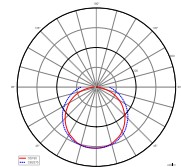

Gehäuse	Kunststoff	Eingangsspannung	180-240 V/AC
Oberfläche	Matt	Netzgerät inkl.	Ja
Farbtemperatur	4000 K	Abstrahlwinkel	120 Grad
Breite	61 mm	Farbwiedergabe (Ra)	80
Höhe	56 mm	IK Schutzklasse	IK08

730419

Artikel	Gehäusefarbe	Lichtstrom	Länge	Leistung	Anzahl in Reihe max.	Preis
730419	<input type="checkbox"/> Weiß NW	1430 lm	696 mm	17,0 W	25	53,95 €
730424	<input type="checkbox"/> Weiß NW	2980 lm	1296 mm	35,0 W	15	82,95 €
730425	<input type="checkbox"/> Weiß NW	3820 lm	1598 mm	44,0 W	10	88,95 €