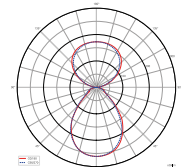

### Anwendungsbereich

Empfang / Kommunikation, Büro / Konferenz, HomeOffice / Arbeitszimmer, Bildung / Schule / Hörsaal

Gehäuse	Aluminium	Eingangsspannung	220-240 V/AC
Länge	610 mm	Netzgerät inkl.	Ja
Breite	310 mm	Abstrahlwinkel	110 Grad
Höhe	1950 mm	Abstrahlwinkel 2	90 Grad
Sockellänge	460 mm	Leitungslänge Primär	1,5 m
Sockelbreite	300 mm	Leitungsende Primär	Netzstecker
Sockelhöhe	8 mm	Farbwiedergabe (Ra)	80
Leistung	80 W		