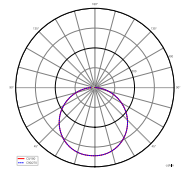

## STANDARD RGBW

- zum Einlegen in Rasterdecken
- Montage in Auf- und Einbaurahmen möglich
- leistungsstarke und intensive Farben inkl. Pastelltöne
- geeignet für 24 V Farbsteuerungen
- geeignet für Veranstaltungsräume, Aufenthaltsräume, Wegebereiche

### Anwendungsbereich

Empfang / Kommunikation, Objektbeleuchtung / Architektur, Wellness / Spa / Gym, Werbebeleuchtung, Hotel / Gastronomie, Theater / Event / Veranstaltung, Sanierung

Gehäuse	Aluminium	Abstrahlwinkel	110 Grad
Höhe	11 mm	Ansteuerung	Dimmbar über optionalen Controller
Leistung	94 W		
Eingangsspannung	24 V/DC	Farbwiedergabe (Ra)	90
Netzgerät inkl.	Nein		