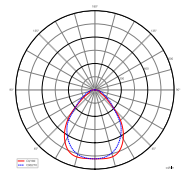

### Anwendungsbereich

Büro / Konferenz, Empfang / Kommunikation, Flur / Treppenhaus, Shop / Retail / Verkaufsfläche, Gesundheit / Pflege / Krankenhaus / Praxis, Bildung / Schule / Hörsaal, Sanierung

Gehäuse	Aluminium	Abstrahlwinkel	90 Grad
Farbtemperatur	4000 K	Ansteuerung	Dimmbar über optionales Netzgerät
Lichtstrom	4200 lm	Farbwiedergabe (Ra)	90
Höhe	9 mm	Nennstrom	1050 mA
Leistung	36 W	IK Schutzklasse	IK03
Eingangsspannung	33-38 V/DC	UGR	19
Netzgerät inkl.	Nein		

100124

Artikel	Gehäusefarbe	Länge	Breite	EEL	Preis
<b>100138</b>	<input type="checkbox"/> Weiß <span style="background-color: #f0e68c; padding: 2px;">NW</span>	295 mm	1195 mm		<b>129,95 €</b>
<b>100124</b>	<input type="checkbox"/> Weiß <span style="background-color: #f0e68c; padding: 2px;">NW</span>	620 mm	620 mm		<b>124,95 €</b>