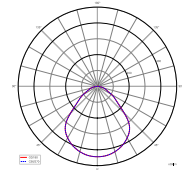

100146

Artikel	Gehäusefarbe	Länge	Breite	Preis
100147	<input type="checkbox"/> Weiß NW	295 mm	1195 mm	89,95 €
100151	<input type="checkbox"/> Weiß NW	595 mm	595 mm	79,95 €
100146	<input type="checkbox"/> Weiß NW	620 mm	620 mm	84,95 €