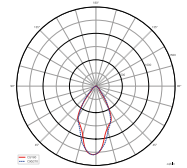

Gehäuse	Aluminium	Netzgerät inkl.	Nein
Farbtemperatur	3000 K	Einbautiefe	30 mm
Lichtstrom	40 lm	Abstrahlwinkel	50 Grad
Höhe	25 mm	Ø Ausschnitt	18 mm
Ø	30 mm	Farbwiedergabe (Ra)	80
Leistung	1 W	Nennstrom	350 mA
Eingangsspannung	3,1-3,9 V/DC		