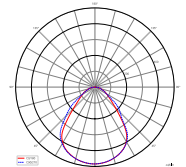

### Anwendungsbereich

Büro / Konferenz, Gesundheit / Pflege / Krankenhaus / Praxis, Bildung / Schule / Hörsaal, Sanierung

Gehäuse	Aluminium, Edelstahl	Abstrahlwinkel	90 Grad
Farbtemperatur	3000/3500/4000 K	Ansteuerung	DALI 2 / DT6, Intelli Push-Dim
Höhe	48 mm	Farbwiedergabe (Ra)	90
Eingangsspannung	198-264 V/AC		
Netzgerät inkl.	Ja		

348261

Artikel	Gehäusefarbe		Lichtstrom	Länge	Breite	Leistung	Preis
<b>348262</b>	<input type="checkbox"/> Weiß	<b>WW</b> <b>NW</b>	4200/4500/4400 lm	1225 mm	325 mm	34,0 W	<b>239,95 €</b>
<b>348261</b>	<input type="checkbox"/> Weiß	<b>WW</b> <b>NW</b>	4400/4700/4600 lm	625 mm	625 mm	35,0 W	<b>219,95 €</b>
<b>348263</b>	<input type="checkbox"/> Weiß	<b>WW</b> <b>NW</b>	5300/5600/5500 lm	1525 mm	325 mm	42,0 W	<b>259,95 €</b>