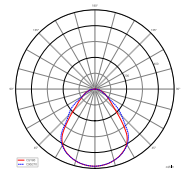

Anwendungsbereich

Büro / Konferenz, Gesundheit / Pflege / Krankenhaus / Praxis, Bildung / Schule / Hörsaal, Sanierung

Gehäuse	Aluminium, Edelstahl	Abstrahlwinkel	90 Grad
Farbtemperatur	3000/3500/4000 K	Ansteuerung	Phasenabschnittsdimmer, Phasenanschnittsdimmer
Höhe	48 mm		
Eingangsspannung	198-264 V/AC	Farbwiedergabe (Ra)	90
Netzgerät inkl.	Ja		

348258

Artikel	Gehäusefarbe		Lichtstrom	Länge	Breite	Leistung wählbar	EEL	Preis
348258	<input type="checkbox"/> Weiß	WW NW	4200/4500/4400 lm	625 mm	625 mm	27,0 / 30,0 / 33,0 / 35,0 W		189,95 €
348259	<input type="checkbox"/> Weiß	WW NW	4350/4600/4500 lm	1225 mm	325 mm	27,0 / 30,0 / 32,0 / 35,0 W		209,95 €
348260	<input type="checkbox"/> Weiß	WW NW	5200/5500/5400 lm	1525 mm	325 mm	32,0 / 35,5 / 38,0 / 42,0 W		229,95 €