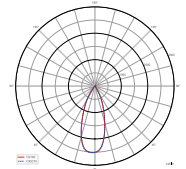

| | | | |
|------------------|--------------|---------------------|--|
| Gehäuse | Aluminium | Abstrahlwinkel | 36 Grad |
| Höhe | 75 mm | Drehwinkel | 350 Grad |
| Ø | 91 mm | Schwenkwinkel | 90 Grad |
| Sockelhöhe | 44 mm | Ansteuerung | Phasenanschnittsdimmer, Phasenabschnittsdimmer |
| Ø Sockel | 75 mm | Farbwiedergabe (Ra) | 90 |
| Eingangsspannung | 220-240 V/AC | | |
| Netzgerät inkl. | Ja | | |