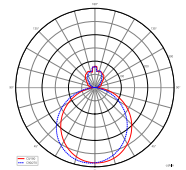

342201

Artikel	Gehäusefarbe	Lichtstrom	Leistung	Ø	Pendellänge	Ø Sockel	Preis
342201	Weiß	3300/3500 lm	45,0 W	400 mm	1800 mm	100 mm	239,95 €
342202	Schwarz	3300/3500 lm	45,0 W	400 mm	1800 mm	100 mm	239,95 €
342203	Silber	3300/3500 lm	45,0 W	400 mm	1800 mm	100 mm	239,95 €
342204	Kaffee	3300/3500 lm	45,0 W	400 mm	1800 mm	100 mm	239,95 €
342205	Weiß	5600/6000 lm	65,0 W	600 mm	1800 mm	120 mm	399,95 €
342206	Schwarz	5600/6000 lm	65,0 W	600 mm	1800 mm	120 mm	399,95 €
342207	Silber	5600/6000 lm	65,0 W	600 mm	1800 mm	120 mm	399,95 €
342208	Kaffee	5600/6000 lm	65,0 W	600 mm	1800 mm	120 mm	399,95 €
342209	Weiß	8400/8700 lm	90,0 W	800 mm	3000 mm	150 mm	559,95 €
342210	Schwarz	8400/8700 lm	90,0 W	800 mm	3000 mm	150 mm	559,95 €
342211	Silber	8400/8700 lm	90,0 W	800 mm	3000 mm	150 mm	559,95 €
342212	Kaffee	8400/8700 lm	90,0 W	800 mm	3000 mm	150 mm	559,95 €