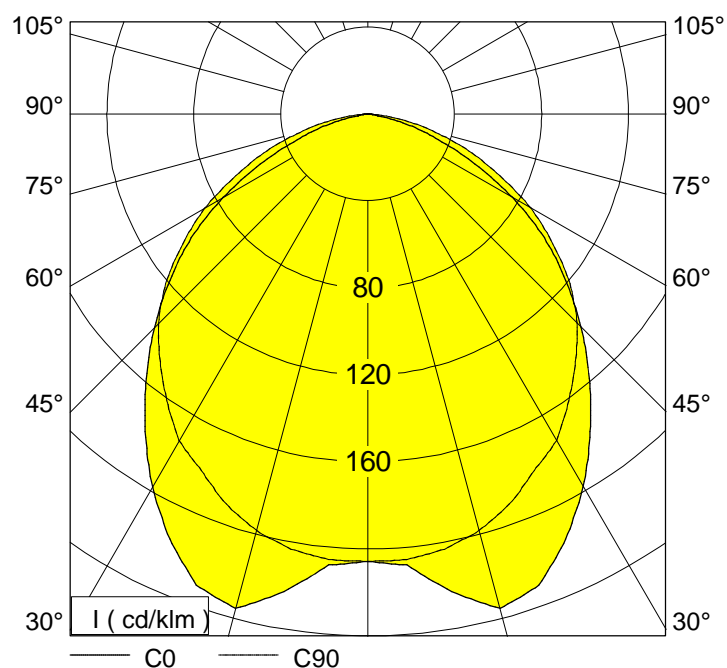

Abmessungen

Leuchte		leuchtende Fläche	
Länge	: 1560 mm	Länge	: 1440 mm
Breite	: 110 mm	Breite	: 80 mm
Höhe	: 105 mm	Höhe	: 0 mm

Koordinatensystem

Anzahl Ebenen	: 7	Meßpunkte / Ebene	: 19
erste C-Ebene bei	: 0,0 °	erster gamma-Winkel	: 0,0 °
Schrittwinkel	: 15,0 °	Schrittwinkel	: 5,0 °
letzte C-Ebene bei	: 90,0 °	letzter Gamma-Winkel	: 90,0 °
Symmetrie	: symmetrisch zu C0/C90		

Auswertungen

Betriebswirkungsgrad : 61,0 %
 phi_u : 100,0 %
 phi_o : 0,0 %

Klassifizierung

LiTG / DIN : A40
 UTE : 0,61D
 CIE : 52 84 98 100 61
 BZ : 3 3 3 3 3 3 3 3

Schnellrechentabelle (Reflexionsgrade : 80/ 80/ 30)									
E in lx	Lph in m	3 x T5 RGB 35W / 9900 lm							
		Raumgrößen in m ²							
		40	60	80	100	150	200	250	300
300	1,65	3	4	5	6	8	11	13	19
	2,15	3	4	5	6	8	11	13	16
	2,65	3	4	5	6	9	11	14	16
500	1,65	4	6	8	9	13	17	22	31
	2,15	4	6	8	10	14	18	22	26
	2,65	5	6	8	10	14	18	22	27
750	1,65	6	9	11	14	20	26	32	46
	2,15	6	9	12	14	20	27	33	39
	2,65	7	9	12	15	21	27	33	40
Verminderungsfaktor : 0,8									

Güteklasse		Blendbewertung für Nennbeleuchtungsstärke (lx)									
A	A	1000	750	500	--	≤ 300					
1	B	2000	1500	1000	750	500	≤ 300				
2	D					2000	1000	500	≤ 300		
3	E						2000	1000	500	≤ 300	

Tabelle der berechneten Leuchtdichten

gamma	C 0	C 90	C 180	C 270
45°	16844,6	16540,8	16844,6	16540,8
50°	15883,0	16217,2	15883,0	16217,2
55°	14832,9	15567,1	14832,9	15567,1
60°	13182,8	14884,4	13182,8	14884,4
65°	11062,0	13583,5	11062,0	13583,5
70°	8693,7	12437,6	8693,7	12437,6
75°	6574,3	10691,6	6574,3	10691,6
80°	2425,0	8561,7	2425,0	8561,7
85°	2465,1	4831,5	2465,1	4831,5