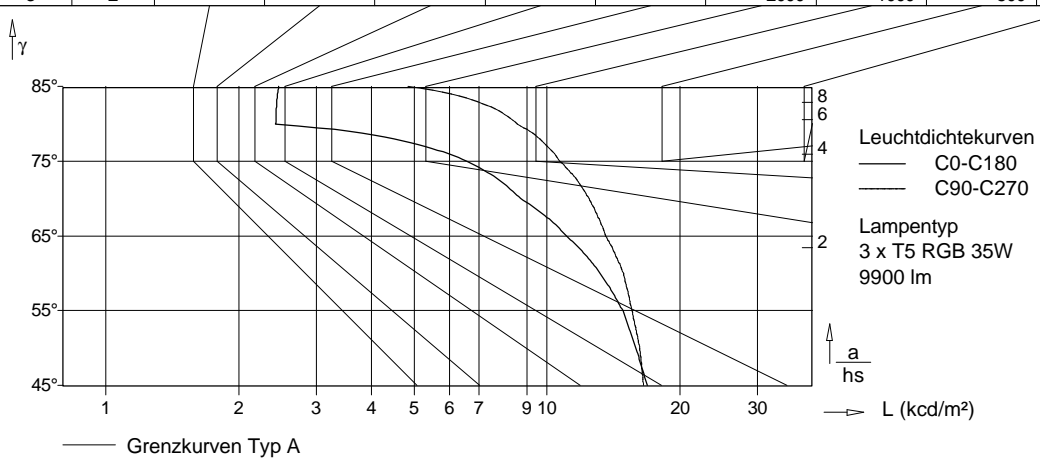

Abmessungen

Leuchte		leuchtende Fläche	
Länge	: 1560 mm	Länge	: 1440 mm
Breite	: 110 mm	Breite	: 80 mm
Höhe	: 105 mm	Höhe	: 0 mm

Koordinatensystem

Anzahl Ebenen	: 7	Meßpunkte / Ebene	: 19
erste C-Ebene bei	: 0,0 °	erster gamma-Winkel	: 0,0 °
Schrittwinkel	: 15,0 °	Schrittwinkel	: 5,0 °
letzte C-Ebene bei	: 90,0 °	letzter Gamma-Winkel	: 90,0 °
Symmetrie	: symmetrisch zu C0/C90		

Güteklasse		Blendbewertung für Nennbeleuchtungsstärke (lx)									
A	A	1000	750	500	--	≤ 300					
1	B	2000	1500	1000	750	500	≤ 300				
2	D					2000	1000	500	≤ 300		
3	E						2000	1000	500	≤ 300	

Tabelle der berechneten Leuchtdichten

gamma	C 0	C 90	C 180	C 270
45°	16844,6	16540,8	16844,6	16540,8
50°	15883,0	16217,2	15883,0	16217,2
55°	14832,9	15567,1	14832,9	15567,1
60°	13182,8	14884,4	13182,8	14884,4
65°	11062,0	13583,5	11062,0	13583,5
70°	8693,7	12437,6	8693,7	12437,6
75°	6574,3	10691,6	6574,3	10691,6
80°	2425,0	8561,7	2425,0	8561,7
85°	2465,1	4831,5	2465,1	4831,5