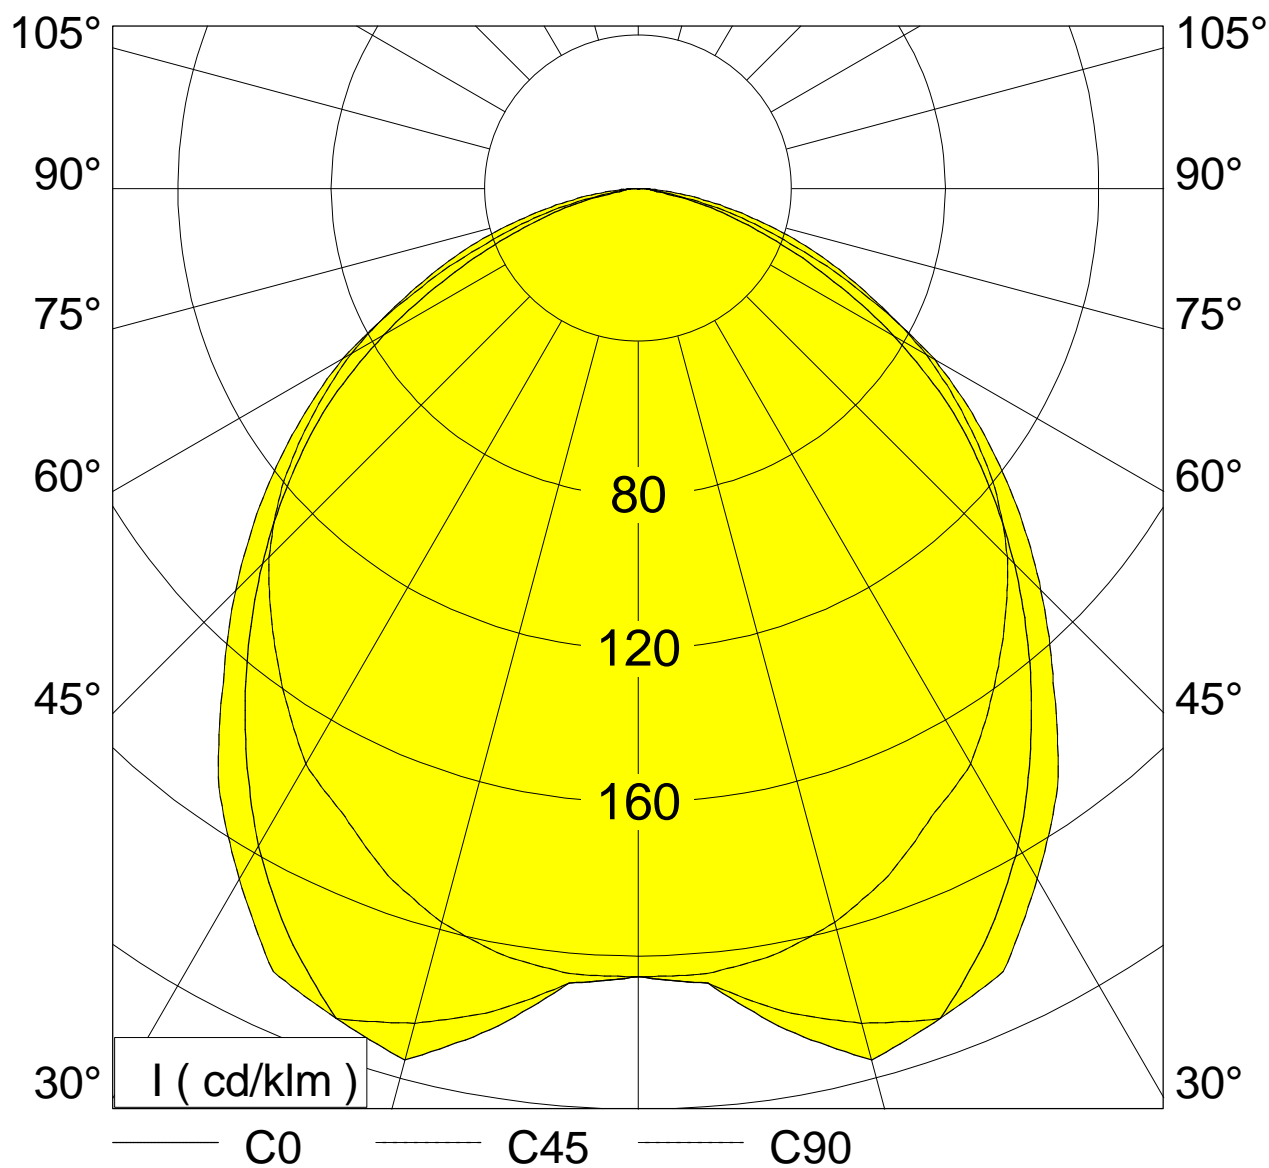

Dateiname : 229401
 Meß-Nummer : 03260805
 Leuchten-Nummer : 229401
 Datum / Bearbeiter : 29.08.2005 / SLV

Standardbestückung(en)

Lampenanzahl	Lampentyp	Lichtstrom / Lampe	Leistung
3	T5 RGB 35W	3300 lm	115 W

Abmessungen

Leuchte		leuchtende Fläche	
Länge	: 1560 mm	Länge	: 1440 mm
Breite	: 110 mm	Breite	: 80 mm
Höhe	: 105 mm	Höhe	: 0 mm

Koordinatensystem

Anzahl Ebenen	: 7	Meßpunkte / Ebene	: 19
erste C-Ebene bei	: 0,0 °	erster gamma-Winkel	: 0,0 °
Schrittwinkel	: 15,0 °	Schrittwinkel	: 5,0 °
letzte C-Ebene bei	: 90,0 °	letzter Gamma-Winkel	: 90,0 °
Symmetrie	: symmetrisch zu C0/C90		

Auswertungen

Betriebswirkungsgrad : 61,0 %
 phi_u : 100,0 %
 phi_o : 0,0 %

Klassifizierung

LiTG / DIN : A40
 UTE : 0,61D
 CIE : 52 84 98 100 61
 BZ : 3 3 3 3 3 3 3 3

Schnellrechentabelle (Reflexionsgrade : 80/ 80/ 30)									
E in lx	Lph in m	3 x T5 RGB 35W / 9900 lm							
		Raumgrößen in m ²							
		40	60	80	100	150	200	250	300
300	1,65	3	4	5	6	8	11	13	19
	2,15	3	4	5	6	8	11	13	16
	2,65	3	4	5	6	9	11	14	16
500	1,65	4	6	8	9	13	17	22	31
	2,15	4	6	8	10	14	18	22	26
	2,65	5	6	8	10	14	18	22	27
750	1,65	6	9	11	14	20	26	32	46
	2,15	6	9	12	14	20	27	33	39
	2,65	7	9	12	15	21	27	33	40
Verminderungsfaktor : 0,8									

gamma	C 0	C 90	C 180	C 270
45°	16844,6	16540,8	16844,6	16540,8
50°	15883,0	16217,2	15883,0	16217,2
55°	14832,9	15567,1	14832,9	15567,1
60°	13182,8	14884,4	13182,8	14884,4
65°	11062,0	13583,5	11062,0	13583,5
70°	8693,7	12437,6	8693,7	12437,6
75°	6574,3	10691,6	6574,3	10691,6
80°	2425,0	8561,7	2425,0	8561,7
85°	2465,1	4831,5	2465,1	4831,5