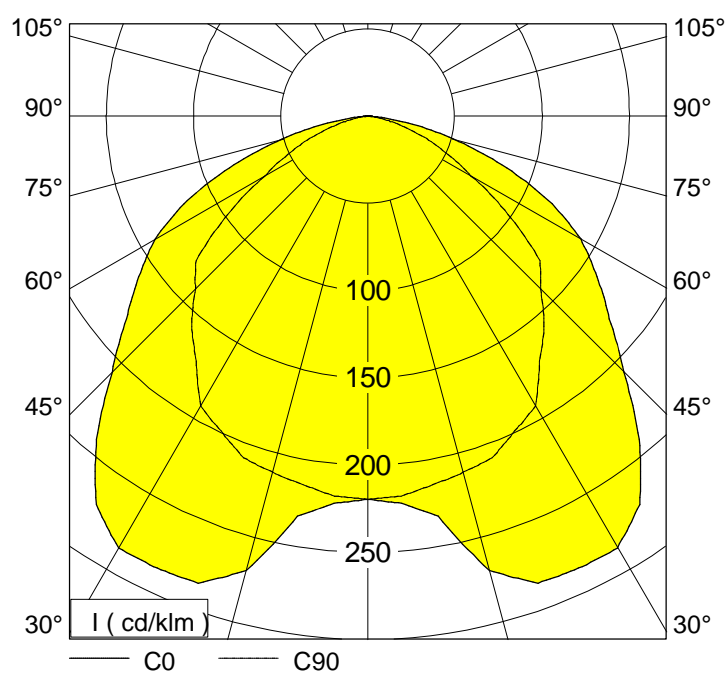

Dateiname : 160061
 Meß-Nummer : 04280705
 Leuchten-Nummer : 160061
 Datum / Bearbeiter : 13.08.2005 / SLV

Standardbestückung(en)

Lampenanzahl	Lampentyp	Lichtstrom / Lampe	Leistung
2	TC-DEL 18W	1200 lm	40 W

Abmessungen

Leuchte	leuchtende Fläche
Durchmesser : 230 mm	Durchmesser : 170 mm
Höhe : 10 mm	Höhe : 0 mm

Koordinatensystem

Anzahl Ebenen : 7	Meßpunkte / Ebene : 19
erste C-Ebene bei : 0,0 °	erster gamma-Winkel : 0,0 °
Schrittwinkel : 15,0 °	Schrittwinkel : 5,0 °
letzte C-Ebene bei : 90,0 °	letzter Gamma-Winkel : 90,0 °
Symmetrie : symmetrisch zu C0/C90	

Auswertungen

Betriebswirkungsgrad : 72,9 %
 phi_u : 100,0 %
 phi_o : 0,0 %

Klassifizierung

LiTG / DIN : A40
 UTE : 0,73D0,73E
 CIE : 49 82 98 100 73
 BZ : 5 4 4 4 4 4 4 4 4

Schnellrechentabelle (Reflexionsgrade : 80/ 80/ 30)									
E in lx	Lph in m	2 x TC-DEL 18W / 2400 lm							
		Raumgrößen in m ²							
		40	60	80	100	150	200	250	300
300	1,65	8	12	15	19	27	36	44	64
	2,15	9	12	16	19	28	36	45	54
	2,65	9	13	17	20	29	37	46	55
500	1,65	14	19	25	31	45	59	73	107
	2,15	14	20	26	32	46	60	75	89
	2,65	15	21	27	33	48	62	76	91
750	1,65	20	29	37	46	67	89	110	160
	2,15	21	30	39	48	69	90	112	133
	2,65	22	32	41	50	71	93	114	136
Verminderungsfaktor : 0,8									

gamma	C 0	C 90	C 180	C 270
45°	30998,3	20919,7	30998,3	20919,7
50°	29724,5	21154,2	29724,5	21154,2
55°	29550,6	18065,8	29550,6	18065,8
60°	29796,4	14464,7	29796,4	14464,7
65°	28597,1	12259,5	28597,1	12259,5
70°	25257,7	10109,3	25257,7	10109,3
75°	20835,2	7108,5	20835,2	7108,5
80°	14309,4	4323,3	14309,4	4323,3
85°	7400,4	2426,4	7400,4	2426,4