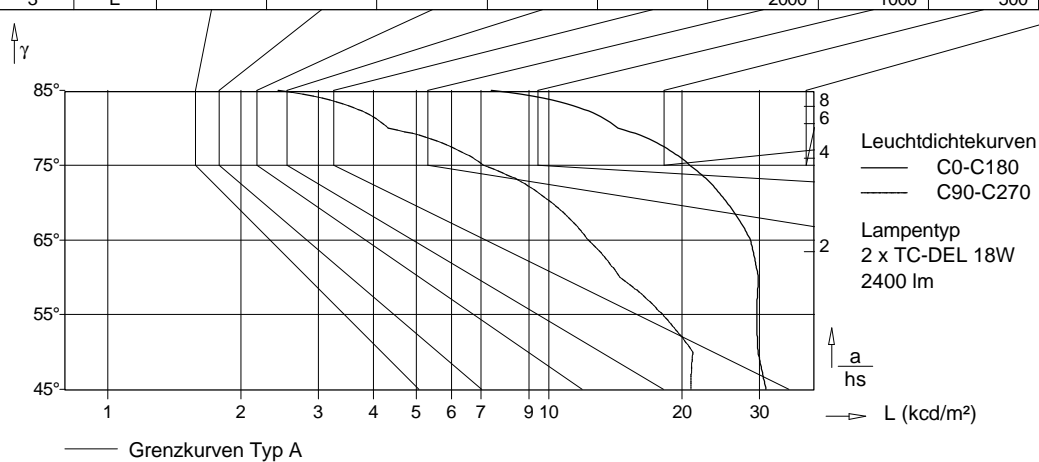

Abmessungen

Leuchte	leuchtende Fläche
Durchmesser : 230 mm	Durchmesser : 170 mm
Höhe : 10 mm	Höhe : 0 mm

Koordinatensystem

Anzahl Ebenen : 7	Meßpunkte / Ebene : 19
erste C-Ebene bei : 0,0 °	erster gamma-Winkel : 0,0 °
Schrittwinkel : 15,0 °	Schrittwinkel : 5,0 °
letzte C-Ebene bei : 90,0 °	letzter Gamma-Winkel : 90,0 °
Symmetrie : symmetrisch zu C0/C90	

Güteklasse		Blendbewertung für Nennbeleuchtungsstärke (lx)									
A	A	1000	750	500	--	≤ 300					
1	B	2000	1500	1000	750	500	≤ 300				
2	D					2000	1000	500	≤ 300		
3	E						2000	1000	500	≤ 300	

Tabelle der berechneten Leuchtdichten

gamma	C 0	C 90	C 180	C 270
45°	30998,3	20919,7	30998,3	20919,7
50°	29724,5	21154,2	29724,5	21154,2
55°	29550,6	18065,8	29550,6	18065,8
60°	29796,4	14464,7	29796,4	14464,7
65°	28597,1	12259,5	28597,1	12259,5
70°	25257,7	10109,3	25257,7	10109,3
75°	20835,2	7108,5	20835,2	7108,5
80°	14309,4	4323,3	14309,4	4323,3
85°	7400,4	2426,4	7400,4	2426,4