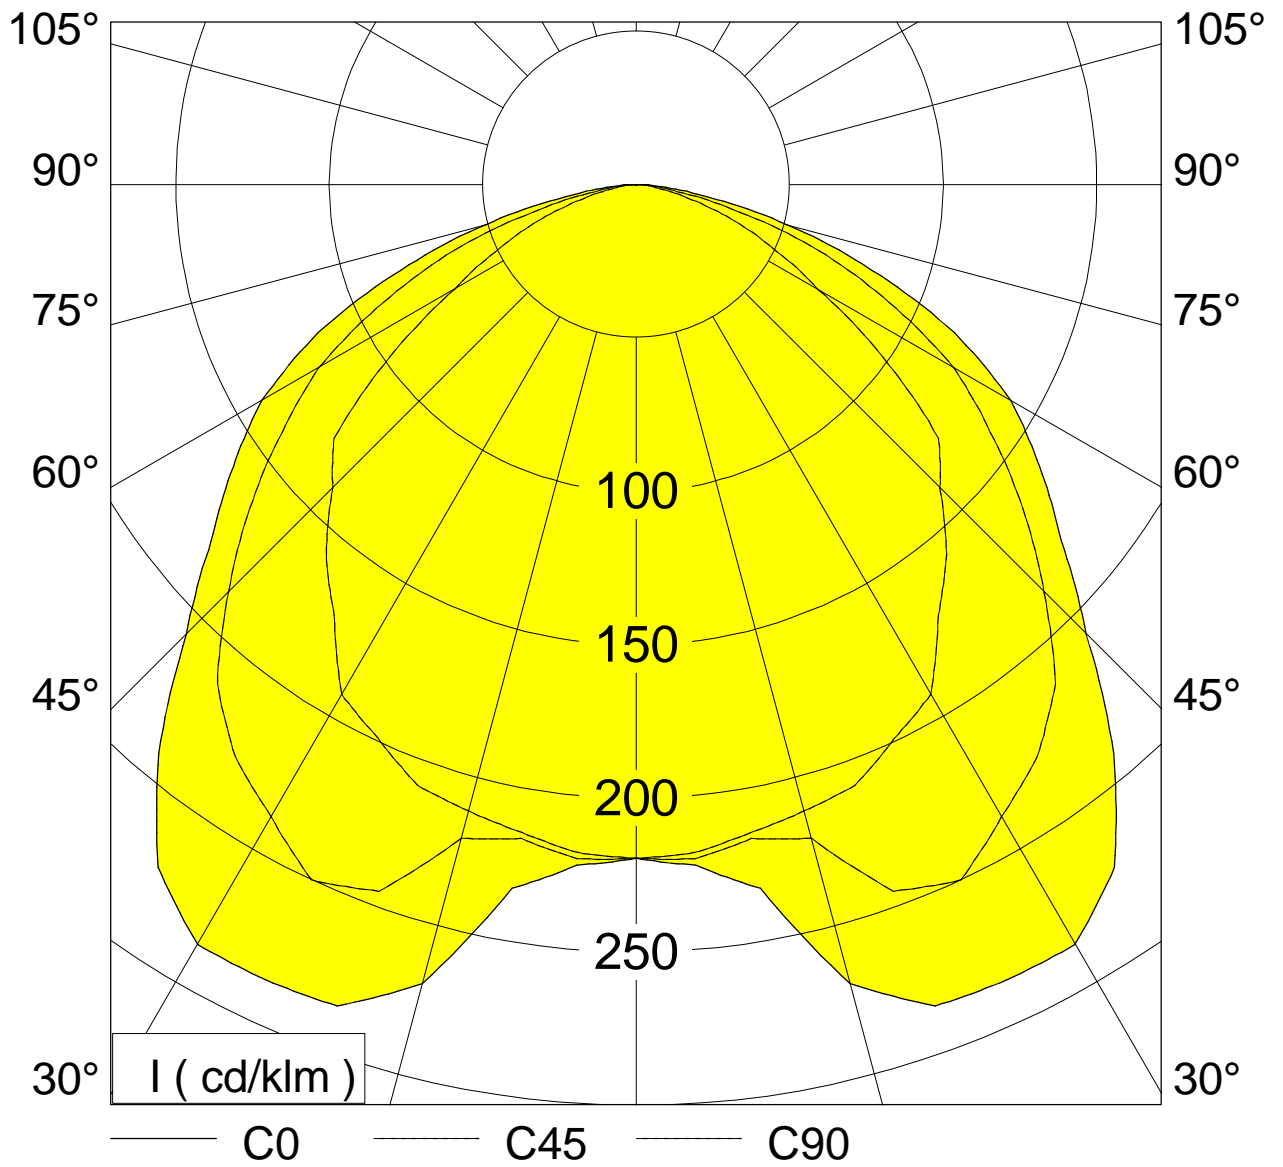

Dateiname : 160061
 Meß-Nummer : 04280705
 Leuchten-Nummer : 160061
 Datum / Bearbeiter : 13.08.2005 / SLV

Standardbestückung(en)

Lampenanzahl	Lampentyp	Lichtstrom / Lampe	Leistung
2	TC-DEL 18W	1200 lm	40 W

Abmessungen

Leuchte	leuchtende Fläche
Durchmesser : 230 mm	Durchmesser : 170 mm
Höhe : 10 mm	Höhe : 0 mm

Koordinatensystem

Anzahl Ebenen : 7	Meßpunkte / Ebene : 19
erste C-Ebene bei : 0,0 °	erster gamma-Winkel : 0,0 °
Schrittwinkel : 15,0 °	Schrittwinkel : 5,0 °
letzte C-Ebene bei : 90,0 °	letzter Gamma-Winkel : 90,0 °
Symmetrie : symmetrisch zu C0/C90	

Auswertungen

Betriebswirkungsgrad : 72,9 %
 phi_u : 100,0 %
 phi_o : 0,0 %

Klassifizierung

LiTG / DIN : A40
 UTE : 0,73D0,73E
 CIE : 49 82 98 100 73
 BZ : 5 4 4 4 4 4 4 4 4

Schnellrechentabelle (Reflexionsgrade : 80/ 80/ 30)									
E in lx	Lph in m	2 x TC-DEL 18W / 2400 lm							
		Raumgrößen in m ²							
		40	60	80	100	150	200	250	300
300	1,65	8	12	15	19	27	36	44	64
	2,15	9	12	16	19	28	36	45	54
	2,65	9	13	17	20	29	37	46	55
500	1,65	14	19	25	31	45	59	73	107
	2,15	14	20	26	32	46	60	75	89
	2,65	15	21	27	33	48	62	76	91
750	1,65	20	29	37	46	67	89	110	160
	2,15	21	30	39	48	69	90	112	133
	2,65	22	32	41	50	71	93	114	136
Verminderungsfaktor : 0,8									

gamma	C 0	C 90	C 180	C 270
45°	30998,3	20919,7	30998,3	20919,7
50°	29724,5	21154,2	29724,5	21154,2
55°	29550,6	18065,8	29550,6	18065,8
60°	29796,4	14464,7	29796,4	14464,7
65°	28597,1	12259,5	28597,1	12259,5
70°	25257,7	10109,3	25257,7	10109,3
75°	20835,2	7108,5	20835,2	7108,5
80°	14309,4	4323,3	14309,4	4323,3
85°	7400,4	2426,4	7400,4	2426,4