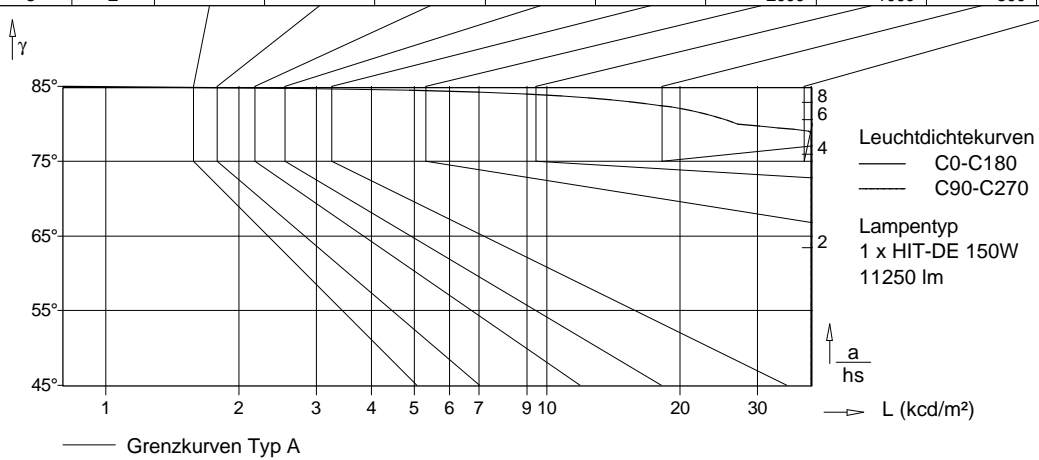

Abmessungen

Leuchte		leuchtende Fläche	
Länge	: 200 mm	Länge	: 135 mm
Breite	: 90 mm	Breite	: 80 mm
Höhe	: 250 mm	Höhe	: 0 mm

Koordinatensystem

Anzahl Ebenen	: 7	Meßpunkte / Ebene	: 19
erste C-Ebene bei	: 0,0 °	erster gamma-Winkel	: 0,0 °
Schrittwinkel	: 15,0 °	Schrittwinkel	: 5,0 °
letzte C-Ebene bei	: 90,0 °	letzter Gamma-Winkel	: 90,0 °
Symmetrie	: symmetrisch zu C0/C90		

Güteklasse		Blendbewertung für Nennbeleuchtungsstärke (lx)									
A	A	1000	750	500	--	≤ 300					
1	B	2000	1500	1000	750	500	≤ 300				
2	D					2000	1000	500	≤ 300		
3	E						2000	1000	500	≤ 300	

Tabelle der berechneten Leuchtdichten

gamma	C 0	C 90	C 180	C 270
45°	301846,2	347808,2	301846,2	347808,2
50°	288781,2	324919,4	288781,2	324919,4
55°	145650,4	266965,3	145650,4	266965,3
60°	130000,0	204166,7	130000,0	204166,7
65°	120774,9	120774,9	120774,9	120774,9
70°	108424,4	95023,6	108424,4	95023,6
75°	89750,6	71639,5	89750,6	71639,5
80°	53388,6	26994,2	53388,6	26994,2
85°	53783,0	0,0	53783,0	0,0