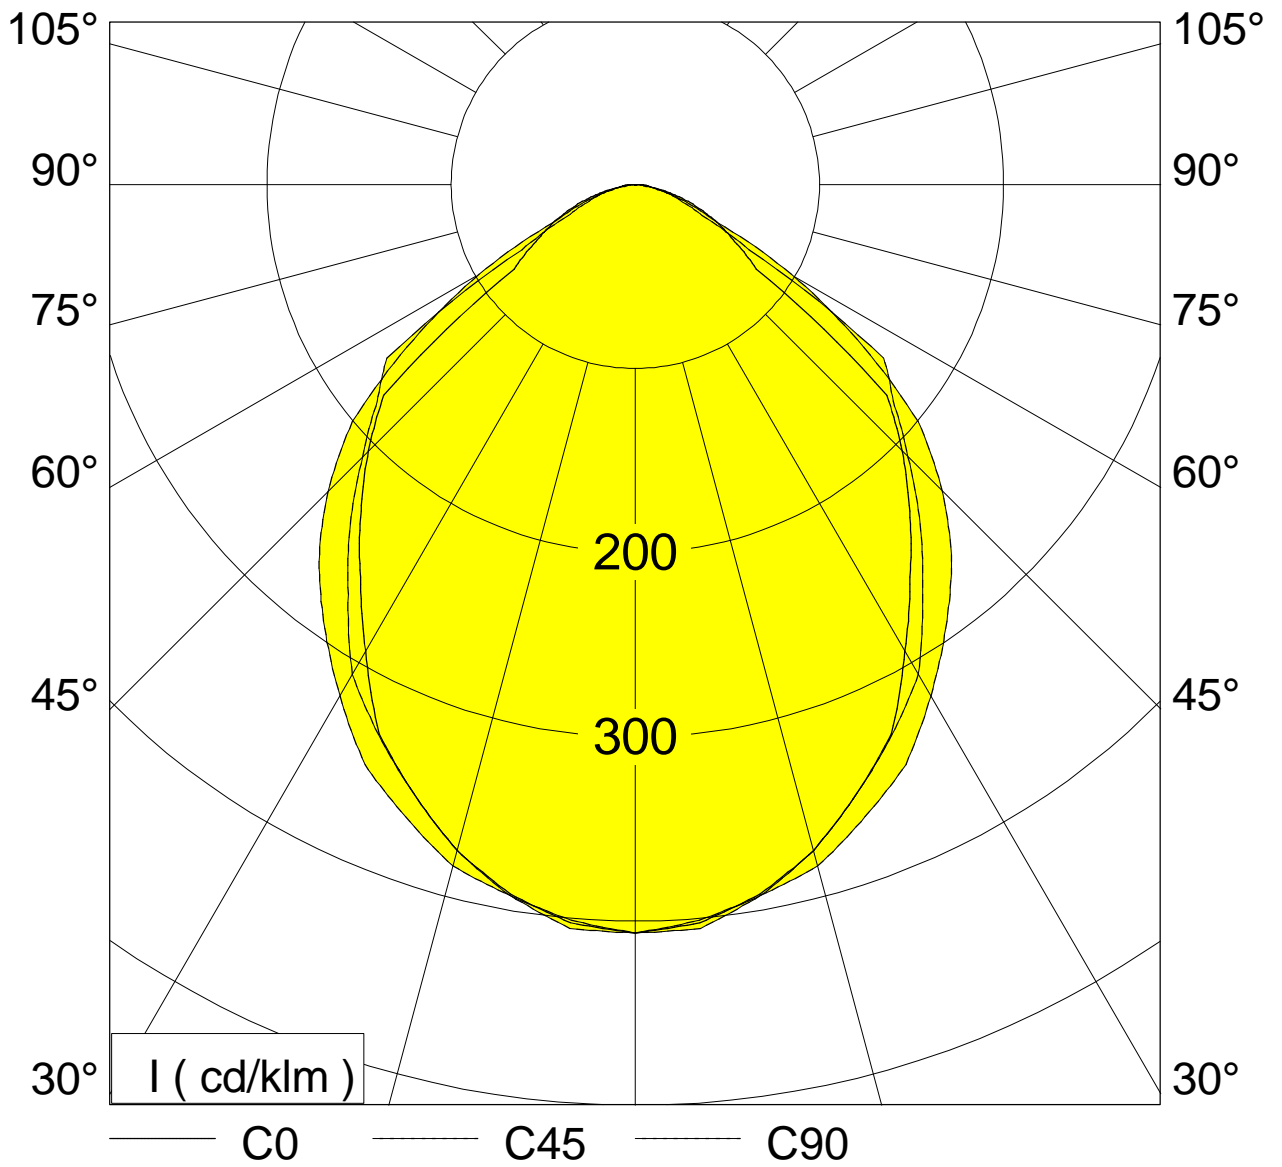

Schnellrechentabelle (Reflexionsgrade : 80/ 80/ 30)									
E in lx	Lph in m	1 x HIT-DE 150W / 11250 lm							
		Raumgrößen in m²							
		40	60	80	100	150	200	250	300
300	1,65	2	3	3	4	5	7	9	12
	2,15	2	3	3	4	6	7	9	10
	2,65	2	3	3	4	6	7	9	11
500	1,65	3	4	5	6	9	11	14	20
	2,15	3	4	5	6	9	12	14	17
	2,65	3	4	5	7	9	12	15	17
750	1,65	4	6	7	9	13	17	21	30
	2,15	4	6	8	9	13	17	21	25
	2,65	4	6	8	10	14	18	22	26
Verminderungsfaktor : 0,8