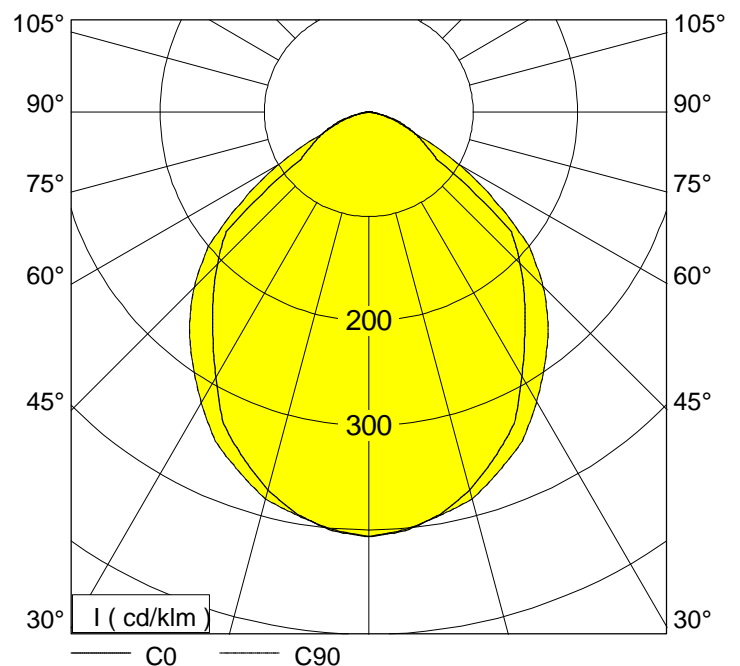

Dateiname : 150561
 Meß-Nummer : 12190805
 Leuchten-Nummer : 150561
 Datum / Bearbeiter : 22.08.2005 / SLV

Standardbestückung(en)

Lampenanzahl	Lampentyp	Lichtstrom / Lampe	Leistung
1	HIT-DE 150W	11250 lm	180 W

Abmessungen

Leuchte		leuchtende Fläche	
Länge	: 200 mm	Länge	: 135 mm
Breite	: 90 mm	Breite	: 80 mm
Höhe	: 250 mm	Höhe	: 0 mm

Koordinatensystem

Anzahl Ebenen	: 7	Meßpunkte / Ebene	: 19
erste C-Ebene bei	: 0,0 °	erster gamma-Winkel	: 0,0 °
Schrittwinkel	: 15,0 °	Schrittwinkel	: 5,0 °
letzte C-Ebene bei	: 90,0 °	letzter Gamma-Winkel	: 90,0 °
Symmetrie	: symmetrisch zu C0/C90		

Auswertungen

Betriebswirkungsgrad : 82,6 %
 phi_u : 100,0 %
 phi_o : 0,0 %

Klassifizierung

LiTG / DIN : A50
 UTE : 0,83C0,83D
 CIE : 59 90 99 100 83
 BZ : 3 3 3 3 3 2 3 3 3

Schnellrechentabelle (Reflexionsgrade : 80/ 80/ 30)									
E in lx	Lph in m	1 x HIT-DE 150W / 11250 lm							
		Raumgrößen in m ²							
		40	60	80	100	150	200	250	300
300	1,65	2	3	3	4	5	7	9	12
	2,15	2	3	3	4	6	7	9	10
	2,65	2	3	3	4	6	7	9	11
500	1,65	3	4	5	6	9	11	14	20
	2,15	3	4	5	6	9	12	14	17
	2,65	3	4	5	7	9	12	15	17
750	1,65	4	6	7	9	13	17	21	30
	2,15	4	6	8	9	13	17	21	25
	2,65	4	6	8	10	14	18	22	26
Verminderungsfaktor : 0,8									

gamma	C 0	C 90	C 180	C 270
45°	301846,2	347808,2	301846,2	347808,2
50°	288781,2	324919,4	288781,2	324919,4
55°	145650,4	266965,3	145650,4	266965,3
60°	130000,0	204166,7	130000,0	204166,7
65°	120774,9	120774,9	120774,9	120774,9
70°	108424,4	95023,6	108424,4	95023,6
75°	89750,6	71639,5	89750,6	71639,5
80°	53388,6	26994,2	53388,6	26994,2
85°	53783,0	0,0	53783,0	0,0