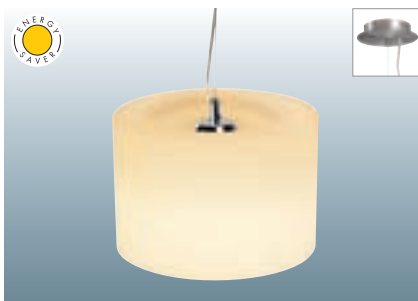

ROVEN

230~     

Socket/Leuchtmittel:
E14/AGL (excl.)
3x 40W max.
oder
E14/EnergySaver (excl.)
bis max. Ø/L: 5/12 cm

Material:
Stahl/Glas

Maße:
L/B/H: 121/12,5/20,5 cm
Schirm-L/B: 29,5/12,5 cm
Rosetten-L/B/H: 65/5/4 cm

Zubehör/Lieferumfang:
Rosette (incl.)

Versionen:
metal brushed

133600

249,90 €

MALANG

230~     

Socket/Leuchtmittel:
E27/AGL (excl.)
60W max.
oder
E27/EnergySaver (excl.)
bis max. L: 15,8 cm

Material:
Aluminium/Glas

Maße:
Ø/H: 32/22 cm
Rosetten-Ø/H: 13/2,5 cm

Zubehör/Lieferumfang:
Rosette (incl.)

Versionen:
alu/weiß

133592

99,00 €

Malang LED
Seite 069

Malang Serie
Seite 014