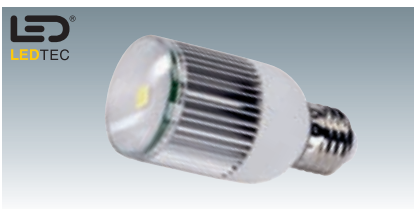

LED E27 mit Linse

230~    

Socket/Leuchtmittel:
E27/PowerLED
13W

Material:
Aluminium

Maße:
Ø/L: 7,1/12,9 cm

Hinweis:
mit Linse.
Geeignet für E27-Leuchten mit breitem Sockelraum und flacher Gewindeaufnahme. Auskunft über Kompatibilität erteilt unsere Verkaufsabteilung.

8W	LED weiß	55lm	550291	34,90 €
8W	LED warmweiß	55lm	550292	34,90 €

LED FIESTA BULB Single

230~  

Socket/Leuchtmittel:
E27/LED
0,8W gesamt

Material:
Kolben Glas

Maße:
Ø/L: 6/12 cm

Versionen:

0,8W	LED weiß ▼	20lm	550241	14,90 €
------	------------	------	--------	---------

LED E27 5W

230~    

Socket/Leuchtmittel:
E27/LED
5W gesamt

Material:
Kolben PC/Aluminium

Maße:
Ø/L: 6/12 cm

Versionen:

5W	LED weiß	300lm	EEK=A	550901	49,90 €
5W	LED warmweiß	180lm	EEK=A	550902	49,90 €

LED E27 4W

230~     

Socket/Leuchtmittel:
E27/FlächenLED
4W gesamt

Material:
Kolben PC/Aluminium/Glas

Maße:
Ø/L: 4,6/10,1 cm

Versionen:

4W	LED weiß	260lm	550831	29,90 €
4W	LED warmweiß	244lm	550832	29,90 €