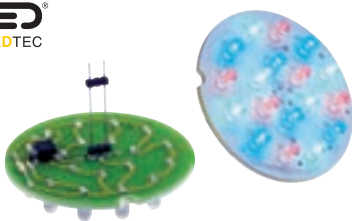

Versionen:

1,5W	LED weiß	21lm	550251	9,90 €
1,5W	LED warmweiß	19lm	550252	9,90 €

LED EINSATZ 12V

12~  20 Stk.   

Socket/Leuchtmittel:
GX5,3/Top LED
1,4W gesamt

Maße:
Platinen-Ø: 6,4 cm

Zubehör/Lieferumfang:
K-Trafo (excl.)

Hinweis:
z.B. für N-tic Round, N-tic Square und Wetsy LED 230V.
Betrieb nur mit konventionellem Trafo. Auslastung des Trafos beachten!

Versionen:

1,4W	LED weiß	92 lx*	38lm	227531	19,90 €
1,4W	LED warmweiß		30lm	227532	19,90 €
1,4W	LED blau	96 lx*		227537	19,90 €

* Messung in 1 m Abstand

RGB LED PLATINE 12V für N-tic und Wetsy LED 230V

12~  18 Stk.   

Socket/Leuchtmittel:
GX5,3/LED
2,25W gesamt

Maße:
Platinen-Ø: 6,4 cm

Zubehör/Lieferumfang:
K-Trafo (excl.)

Hinweis:
ca. alle 3 Sek. ein sanfter Farbwechsel von 12 Farben.
Betrieb nur mit konventionellem Trafo. Auslastung des Trafos beachten!