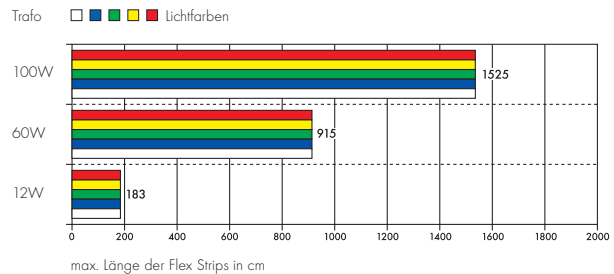

LED MULTIFLEX STRIP 60 cm

24- LED 48 Stk. 120°

Leuchtmittel:
LED (incl.)
4W pro Strip

Maße:
L/B/H: 61/0,7/0,26 cm
Minimaler Biegeradius: 1,3 cm
Strip trennbar alle 7,6 cm.

Zubehör/Lieferumfang:
Netzteil (excl.)

Versionen:
weiß 4W/Strip 550231
warmweiß 4W/Strip 550232
grün ▼ 4W/Strip 550235
blau 4W/Strip 550237

49,90 €

gelb ▼ 4W/Strip 550234
rot ▼ 4W/Strip 550236

39,90 €

TREPPENSTUFENPROFIL

Material:
Aluminium

Maße:
L: 2 m

Hinweis:
Zur Aufnahme von PVC-Rohr.
Lieferung nur in 2 m- Stücken.

Versionen:
silbergrau eloxiert 213302

17,90 €/m

PVC ROHR

Material:
PVC

Maße:
B/H: 1/1 cm
L: 2 m

Hinweis:
Zur Aufnahme von LED Strips mit 0,7 cm Breite.
Lieferung nur in 2 m- Stücken.

Versionen:
transparent 211200

2,40 €/m

BEFESTIGUNGSClips für Acrylrohr

Material:
PC

Maße:
B/H: 1/1 cm

Hinweis:
Zur Montage des PVC Rohrs.

Versionen:
100 Stk. 212090

59,50 €