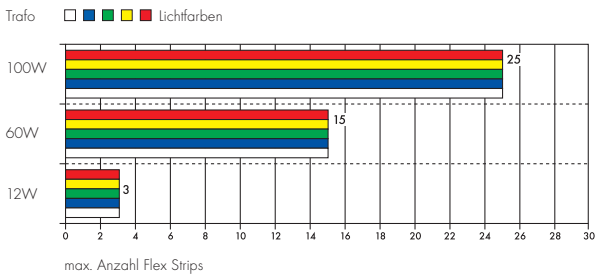

LED MULTIFLEX STRIP 60 cm

24- LED 48 Stk. 120°

Leuchtmittel:
LED (incl.)
4W pro Strip

Maße:
L/B/H: 61/0,7/0,26 cm
Minimaler Biegeradius: 1,3 cm
Strip trennbar alle 7,6 cm.

Zubehör/Lieferumfang:
Netzteil (excl.)

Versionen:
weiß 4W/Strip 550231
warmweiß 4W/Strip 550232
grün ▼ 4W/Strip 550235
blau 4W/Strip 550237

49,90 €

gelb ▼ 4W/Strip 550234
rot ▼ 4W/Strip 550236

39,90 €

TREPPENSTUFENPROFIL

Material:
Aluminium

Maße:
L: 2 m

Hinweis:
Zur Aufnahme von PVC-Rohr.
Lieferung nur in 2 m- Stücken.

Versionen:
silbergrau eloxiert 213302

17,90 €/m

PVC ROHR

Material:
PVC

Maße:
B/H: 1/1 cm
L: 2 m

Hinweis:
Zur Aufnahme von LED Strips mit 0,7 cm Breite.
Lieferung nur in 2 m- Stücken.

Die LED Multiflex Strips eignen sich besonders für die Verlegung im PVC- Rohr mit dem Treppenstufenprofil.