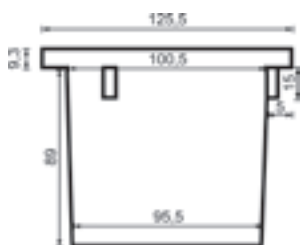

Anwendungsbeispiel:

Wetsy mit rundem Fenster (227490) und eingesetztem GX53 LED Leuchtmittel.