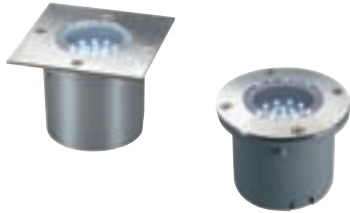

WETSY POWER LED Design by CDC

Leuchtmittel:
PowerLED (incl.)
3x 1W

Zubehör/Lieferumfang:
Einbautopf (incl.)
LED Konverter (incl.)

Versionen:
quadratische Blende
edelstahl
LED weiß 227421
LED warmweiß 227422
LED gelb ▼ 227424
LED blau 227427

Material:
Aluminium
Blende Edelstahl 316

Maße:
Blenden-L/B: 13,2/13,2 cm
(quadratisch)
Blenden-Ø: 13,2 cm (rund)
Zuleitungs-L: 1,4 m

runde Blende
edelstahl
LED weiß 227431
LED warmweiß 227432
LED gelb ▼ 227434
LED blau 227437

199,00 €

WETSY LED 230V Design by CDC

Sockel/Leuchtmittel:
GX5,3/LED Einsatz 12V (excl.)

Zubehör/Lieferumfang:
Einbautopf (incl.)
Trafo (incl.)

Versionen:
edelstahl
quadratische Blende 227480
runde Blende 227482

Material:
Aluminium
Blende Edelstahl 316

Maße:
Blenden-Ø: 13,2 cm (rund)
Blenden-L/B: 13,2/13,2 cm
(quadratisch)
Zuleitungs-L: 1,4 m

99,00 €

Masszeichnung:

Der Einbautopf ist bei allen Wetsy Leuchten im Lieferumfang enthalten.