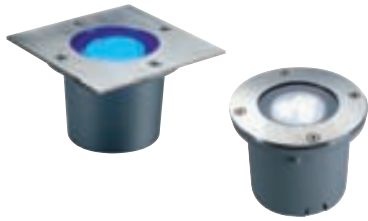

WETSY POWER LED Design by CDC

Leuchtmittel:
PowerLED (incl.)
3x 1W

Zubehör/Lieferumfang:
Einbautopf (incl.)
LED Konverter (incl.)

Versionen:
quadratische Blende
edelstahl
LED weiß 227421
LED warmweiß 227422
LED gelb ▼ 227424
LED blau 227427

Material:
Aluminium
Blende Edelstahl 316

Maße:
Blenden-L/B: 13,2/13,2 cm
(quadratisch)
Blenden-Ø: 13,2 cm (rund)
Zuleitungs-L: 1,4 m

runde Blende
edelstahl
LED weiß 227431
LED warmweiß 227432
LED gelb ▼ 227434
LED blau 227437

199,00 €

WETSY LED 230V Design by CDC

Sockel/Leuchtmittel:
GX5,3/LED Einsatz 12V (excl.)

Zubehör/Lieferumfang:
Einbautopf (incl.)
Trafo (incl.)

Versionen:
edelstahl
quadratische Blende 227480
runde Blende 227482

Material:
Aluminium
Blende Edelstahl 316

Maße:
Blenden-Ø: 13,2 cm (rund)
Blenden-L/B: 13,2/13,2 cm
(quadratisch)
Zuleitungs-L: 1,4 m

99,00 €

Masszeichnung:

Der Einbautopf ist bei allen Wetsy Leuchten im Lieferumfang enthalten.