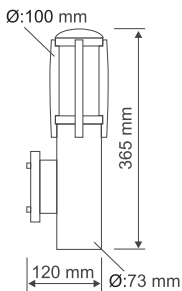

ALPA II WALL

230~

IP55

Socket/Leuchtmittel:
E27/EnergySaver (excl.)
bis max. Ø/L: 5,2/17,5 cm
24W max.

Material:
Aluminium
Leuchfläche PC

Maße:
B/H/T: 8/36,5/12 cm
Kopf-Ø: 10 cm
Wandabstand: 4 cm

Zubehör/Lieferumfang:
Raster (incl.)

Versionen:
silbergrau
steingrau

228882
228885

79,90 €

ALPA II 75

230~

IP55

Socket/Leuchtmittel:
E27/EnergySaver (excl.)
bis max. Ø/L: 5,2/17,5 cm
24W max.

Material:
Aluminium
Leuchfläche PC

Maße:
Kopf-Ø: 10 cm
Produkt-Ø/H: 7,3/75 cm
Basis-Ø: 14,7 cm

Zubehör/Lieferumfang:
Raster (incl.)
Schrauben (excl.)

Versionen:
silbergrau
steingrau

228862
228865

119,00 €

Hinweis:
Erdspeiß (228722) s. Seite 495.
Stockschrauben und Betonanker
s. Seite 653.

ALPA II 100

230~

IP55

Socket/Leuchtmittel:
E27/EnergySaver (excl.)
bis max. Ø/L: 5,2/17,5 cm
24W max.

Material:
Aluminium
Leuchfläche PC

Maße:
Kopf-Ø: 10 cm
Produkt-Ø/H: 7,3/100 cm
Basis-Ø: 14,7 cm

Zubehör/Lieferumfang:
Raster (incl.)
Schrauben (excl.)