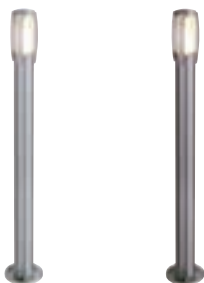

ALPA II WALL

230~

IP55

Socket/Leuchtmittel:
E27/EnergySaver (excl.)
bis max. Ø/L: 5,2/17,5 cm
24W max.

Material:
Aluminium
Leuchfläche PC

Maße:
B/H/T: 8/36,5/12 cm
Kopf-Ø: 10 cm
Wandabstand: 4 cm

Zubehör/Lieferumfang:
Raster (incl.)

Versionen:
silbergrau
steingrau

228882
228885

79,90 €

ALPA II 75

230~

IP55

Socket/Leuchtmittel:
E27/EnergySaver (excl.)
bis max. Ø/L: 5,2/17,5 cm
24W max.

Material:
Aluminium
Leuchfläche PC

Maße:
Kopf-Ø: 10 cm
Produkt-Ø/H: 7,3/75 cm
Basis-Ø: 14,7 cm

Zubehör/Lieferumfang:
Raster (incl.)
Schrauben (excl.)

Versionen:
silbergrau
steingrau

228862
228865

119,00 €

Hinweis:
Erdspeiß (228722) s. Seite 495.
Stockschrauben und Betonanker
s. Seite 653.

ALPA II 100

230~

IP55

Socket/Leuchtmittel:
E27/EnergySaver (excl.)
bis max. Ø/L: 5,2/17,5 cm
24W max.

Material:
Aluminium
Leuchfläche PC

Maße:
Kopf-Ø: 10 cm
Produkt-Ø/H: 7,3/100 cm
Basis-Ø: 14,7 cm

Zubehör/Lieferumfang:
Raster (incl.)
Schrauben (excl.)