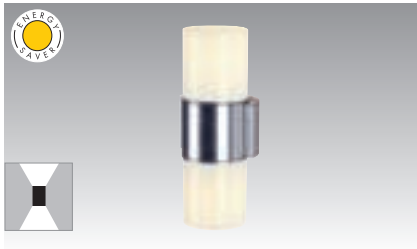

ROX ACRYL SINGLE E27

230~

IP44

**Socket/Leuchtmittel:**  
E27/EnergySaver (excl.)  
bis max. Ø/L: 11/17 cm  
20W max.

**Material:**  
Aluminium/Acryl

**Maße:**  
B/H/T: 16,5/20,5/16 cm

**Versionen:**  
alu brushed/weiß 230736  
119,00 €

ROX ACRYL UP-DOWN E27

230~

IP44

**Socket/Leuchtmittel:**  
E27/EnergySaver (excl.)  
bis max. Ø/L: 11/17 cm  
2x 20W max.

**Material:**  
Aluminium/Acryl

**Maße:**  
B/H/T: 16,5/36/16 cm

**Versionen:**  
alu brushed/weiß 230746  
149,00 €

ROX ACRYL POLE 30

230~

IP44

**Socket/Leuchtmittel:**  
E27/EnergySaver (excl.)  
bis max. Ø/L: 11/17  
20W max.

**Material:**  
Aluminium/Acryl

**Maße:**  
Ø/H: 12,5/30 cm  
Basis-Ø: 18 cm

**Hinweis:**  
Betonanker-Set und Erdspeiß  
siehe Seite 465.

**Versionen:**  
alu brushed/weiß 232256  
179,00 €

ROX ACRYL POLE 60

230~

IP44

**Socket/Leuchtmittel:**  
E27/EnergySaver (excl.)  
bis max. Ø/L: 11/17  
20W max.

**Material:**  
Aluminium/Acryl

**Maße:**  
Ø/H: 12,5/60 cm  
Basis-Ø: 18 cm