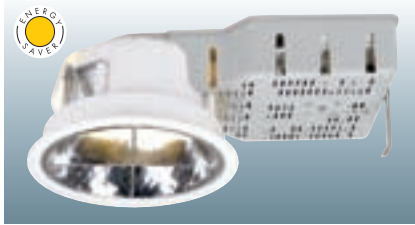

ELT DOWNLIGHT

230~

Socket/Leuchtmittel:
E27/EnergySaver (excl.)
bis max. Ø/L: 5,2/17,5 cm

Material:
Stahl

Maße:
Ø/T: 14,5/17 cm

Versionen:
weiß 152561
chrom 152562
silber 152564

19,90 €

RAPIDO 2x 26W EVG

230~

Socket/Leuchtmittel:
G24q-3/TC-DE EnergySaver (incl.)
2x 26W

Material:
Aluminium/Kunststoff

Maße:
Blenden-Ø: 23 cm,
Gehäuse-L/B/H: 30/19/14 cm

Zubehör/Lieferumfang:
Osram EVG (incl.)
Darklight Raster (incl.)
2x Leuchtmittel 3000K (incl.)

Versionen:
silbergrau 161326

129,00 €

PLADO 1x 18W

230~

Socket/Leuchtmittel:
G24d-2/TC-D EnergySaver (excl.)
18W

Material:
Kunststoff PC

Maße:
Ø/L/H: 20,5/35/13,5 cm
Deckenstärke: 0,5-3,5 cm

Zubehör/Lieferumfang:
VVG (incl.)
Raster (incl.)

Versionen:
weiß 161501

49,90 €

PLADO 2x 18W

230~

Socket/Leuchtmittel:
G24d-2/TC-D EnergySaver (excl.)
2x 18W

Material:
Kunststoff PC

Maße:
Ø/L/H: 20,5/35/13,5 cm
Deckenstärke: 0,5-3,5 cm

Zubehör/Lieferumfang:
VVG (incl.)
Raster (incl.)