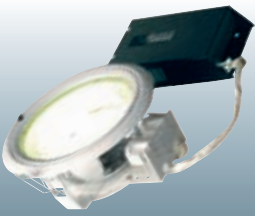

## DIGO 2x 26W

230~

**Socket/Leuchtmittel:**  
G24d-3/  
TC-D 2-Stift EnergySaver (excl.)  
2x 26W

**Material:**  
Front Aluminium

**Maße:**  
Ø/B/H: 23/24/15 cm  
WG L/B/H: 20/13/5 cm

**Zubehör/Lieferumfang:**  
VG (incl.)

**Hinweis:**  
VG in externem Gehäuse.

**Versionen:**  
weiß ▼ 160081  
silbergrau ▼ 160089

59,50 €

## DIGO 2x 18W EVG

230~

**Socket/Leuchtmittel:**  
G24q-2/  
TC-DE 4-Stift EnergySaver (excl.)  
2x 18W

**Material:**  
Front Aluminium

**Maße:**  
Ø/B/H: 23/24/15 cm

**Zubehör/Lieferumfang:**  
EVG (incl.)

## DIGO 2x 26W EVG

230~

**Socket/Leuchtmittel:**  
G24q-3/  
TC-DE 4-Stift EnergySaver (excl.)  
2x 26W

**Material:**  
Front Aluminium

**Maße:**  
Ø/B/H: 23/24/15 cm

**Zubehör/Lieferumfang:**  
EVG (incl.)