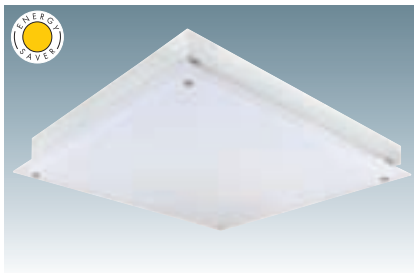

Hinweis:
Für Rasterdecken 60 x 60 cm.

Versionen:
silbergrau 158202
199,00 €

Rasterleuchtenadapter
Zum Einpassen in 62 x 62 cm
Rasterdecken 158110

89,50 €

RASTERLEUCHE LOBANG

Socket/Leuchtmittel:
2G11/TC-L EnergySaver (excl.)
2x 55W

Material:
Stahl

Maße:
L/B/H: 60/60/17 cm

Zubehör/Lieferumfang:
EVG (incl.)

Hinweis:
Für Rasterdecken 60 x 60 cm.

Versionen:
weiß 158211
149,00 €

Rasterleuchtenadapter
Zum Einpassen in 62 x 62 cm
Rasterdecken 158110

89,50 €

RASTERLEUCHE BIG PAN Design by CDC

Socket/Leuchtmittel:
G13/T8 EnergySaver (excl.)
4x 18W

Material:
Acryl/Stahl

Maße:
Leuchten-L/B/H:
64,5/64/11,5 cm
Acrylplatten-L/B: 64/64 cm
Distanz Decke-Platte: 2 cm max.