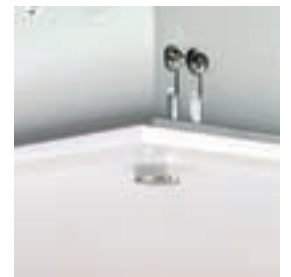

RASTERLEUCHE QRB/TCL

Socket/Leuchtmittel:
G53/QRB111 (excl.)
3x 50W max.
und
2G11/TC-L EnergySaver (excl.)
2x 55W

Material:
Stahl

Maße:
L/B/H: 60/60/17 cm

Zubehör/Lieferumfang:
EVG (incl.)
E-Trafo (incl.)

Hinweis:
Für Rasterdecken 60 x 60 cm.

Versionen:
silbergrau 158202
199,00 €

Rasterleuchtenadapter
Zum Einpassen in 62 x 62 cm
Rasterdecken 158110

89,50 €

RASTERLEUCHE LOBANG

Socket/Leuchtmittel:
2G11/TC-L EnergySaver (excl.)
2x 55W

Material:
Stahl

Maße:
L/B/H: 60/60/17 cm

Zubehör/Lieferumfang:
EVG (incl.)

Hinweis:
Für Rasterdecken 60 x 60 cm.

Versionen:
weiß 158211
149,00 €

Rasterleuchtenadapter
Zum Einpassen in 62 x 62 cm
Rasterdecken 158110

89,50 €

RASTERLEUCHE BIG PAN Design by CDC

Socket/Leuchtmittel:
G13/T8 EnergySaver (excl.)
4x 18W

Material:
Acryl/Stahl

Maße:
Leuchten-L/B/H:
64,5/64/11,5 cm
Acrylplatten-L/B: 64/64 cm
Distanz Decke-Platte: 2 cm max.

Zubehör/Lieferumfang:
EVG (incl.)

Hinweis:
Für Rasterdecken 60 x 60 cm.
Mit höhenverstellbarer Diffusorplatte aus Acryl.

Versionen:
weiß 158221
159,00 €

Rasterleuchtenadapter
Zum Einpassen in 62 x 62 cm
Rasterdecken 158110

89,50 €

Die Diffusorplatte ist durch einfaches Lösen der Schrauben ca. 2 cm in der Höhe verstellbar.