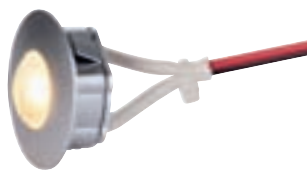

Umrüstung auf LED Technik durch Verwendung des Leuchtmittels G4 LED Super Flux (s. Seite 668). Nur mit konventionellen Trafos zu betreiben.

LIGHT POINT

Sockel/Leuchtmittel:
G4/Stiftsockel (excl.)
10W max.

Material:
Aluminium

Maße:
Blenden-Ø: 3 cm

Zubehör/Lieferumfang:
Trafo (excl.)

Versionen:
Ohne Stecker
weiß 118011
chrom 118012
gold 118013

3,95 €

DEKLED

Leuchtmittel:
PowerLED (incl.)
1W

Material:
Aluminium/PC

Maße:
Blenden-Ø/H: 3/0,5 cm
Zuleitungs-l: 150 cm

Zubehör/Lieferumfang:
LED Konverter (excl.)

Versionen:
silber metallic 112241
LED weiß 112242
LED warmweiß

19,90 €