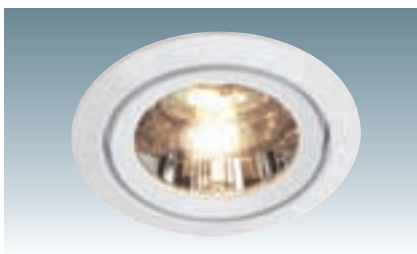

Rückansicht der Pika,
weiß (111181)

Rückansicht der Flat Downlight,
weiß (111191)

PIKA

12~

Socket/Leuchtmittel:
G5,3/MR16 (excl.)
50W max.

Material:
Aluminium

Maße:
Blenden-Ø: 8 cm

Zubehör/Lieferumfang:
Trafo (excl.)

Versionen:
weiß
silbergrau
chrom
messing

111181
111189
111182
111183

5,95 €

FLAT DOWNLIGHT

12~

Socket/Leuchtmittel:
GX5,3/MR16 (excl.)
35W max.

Material:
Stahl

Maße:
Blenden-Ø: 8,5 cm
max. Wandstärke: 2,5 cm

Material:
Glas/Stahl

Maße:
Blenden-Ø: 10 cm

Zubehör/Lieferumfang:
Trafo (excl.)

Versionen:
weiß

114701

14,90 €

LUZO 2

12~

Socket/Leuchtmittel:
G5,3/MR16 (excl.)
50W max.

Material:
Aluminium/Glas

Maße:
Blenden-Ø: 11,5 cm

Zubehör/Lieferumfang:
Trafo (excl.)

Versionen:
weiß
silbergrau

113311

113319

17,90 €