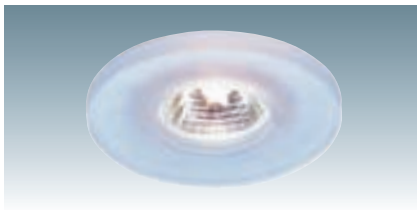

Maße:
Blenden-Ø/H: 9,5/13 cm

Zubehör/Lieferumfang:
Trafo (excl.)

Versionen:
chrom
Glas satiniert

111532

14,90 €

DISC

12~

Socket/Leuchtmittel:
GU5,3/MR16 (excl.)
50W max.

Material:
Glas/Stahl

Maße:
Blenden-Ø: 10 cm

Zubehör/Lieferumfang:
Trafo (excl.)

Versionen:
weiß

114701

14,90 €

LUZO 2

12~