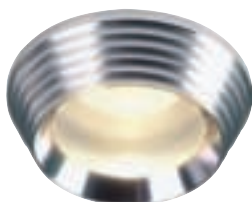

FGL OUT SQUARE

12~ 7 13 IP65

Socket/Leuchtmittel:
G5,3/MR16 (excl.)
35W max.

Material:
Aluminium/Glas

Maße:
Blenden-B/L: 8,9/8,9 cm

Zubehör/Lieferumfang:
Trafo (excl.)

Versionen:
Glas satiniert
weiß

111121

19,90 €

chrom 111122
titan 111127
silbergrau 111128

24,90 €

FGL OUT

12~ 7 13 IP65

Socket/Leuchtmittel:
G5,3/MR16 (excl.)
35W max.

Material:
Aluminium/Glas

Maße:
Blenden-Ø: 8 cm

Zubehör/Lieferumfang:
Trafo (excl.)

Versionen:
Glas satiniert
weiß

111001

19,90 €

chrom 111002
titan 111007
silbergrau 111008

22,90 €

KONI

12~ 6,6 12,5 IP65

Socket/Leuchtmittel:
G5,3/MR16 (excl.)
20W max.

Material:
Aluminium/Glas

Maße:
Ø: 8,5 cm

Zubehör/Lieferumfang:
Trafo (excl.)

Versionen:
alu natur
Glas satiniert

111422

19,90 €