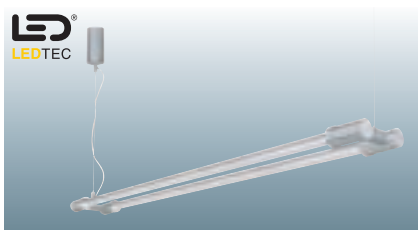

LED-T PENDEL Design by CDC

Socket/Leuchtmittel:
G13/LED-T Tube (excl.)
2x 6W

Material:
Aluminium

Maße:
L/B/H: 109/14,2/8 cm
Rosetten-Ø/H: 6/15 cm

Zubehör/Lieferumfang:
Netzteil (incl.)
Rosette (incl.)

Hinweis:
Nur zu verwenden mit LED-T Tubel
Leuchtmittel LED-T Tube (siehe
unten) bitte separat bestellen.

Versionen:
alu natur

147236

159,00 €

LED-T TUBE

Socket/Leuchtmittel:
G13/LED (incl.)
6W gesamt

Material:
Acryl

Maße:
Ø/L: 2,6/100 cm

Hinweis:
Nur zu verwenden mit LED-T
Leuchten!

Versionen:
LED weiß
LED warmweiß

550481

550482

pro Stück

99,00 €

LED-T Wall
Seite 124