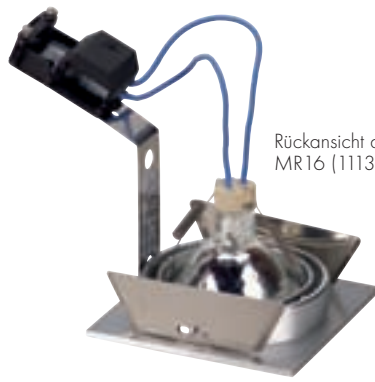

Rückansicht der New Tria rund,
MR16 (111274)

Rückansicht der New Tria I,
MR16 (111351)

NEW TRIA RUND, MR16

Socket/Leuchtmittel:
G5,3/MR16 (excl.)
50W max.

Zubehör/Lieferumfang:
Trafo (excl.)

Versionen:
alu brushed

111274

19,90 €

Material:
Aluminium

Maße:
Blenden-Ø: 9 cm

NEW TRIA I, MR16

Socket/Leuchtmittel:
G5,3/MR16 (excl.)
50W max.

Zubehör/Lieferumfang:
Trafo (excl.)

Versionen:
alu brushed

111351

19,90 €

Material:
Aluminium

Maße:
L/B/H: 9/9/13 cm

NEW TRIA II, MR16

Socket/Leuchtmittel:
G5,3/MR16 (excl.)
2x 50W max.

Zubehör/Lieferumfang:
Trafo (excl.)

Versionen:
alu brushed

111352

39,90 €

Material:
Aluminium

Maße:
L/B/H: 17/9/13 cm

NEW TRIA III, MR16

Socket/Leuchtmittel:
G5,3/MR16 (excl.)
3x 50W max.

Zubehör/Lieferumfang:
Trafo (excl.)

Versionen:
alu brushed