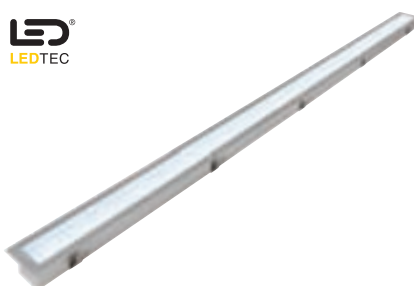

T5-BAR, 24W

Socket/Leuchtmittel:
G5/T5 EnergySaver (excl.)
24W

Material:
Aluminium/Acryl

Maße:
B/H/T: 60,5/5,8/9,8 cm

Zubehör/Lieferumfang:
EVG (incl.)
Diffusor (incl.)

Hinweis:
Nur für Hohlwände und -decken
geeignet.

Hinweis:
Nur für Hohlwände und -decken
geeignet.

Versionen:
alu eloxiert 160134

159,00 €

GLENOS LED Design by CDC

Leuchtmittel:
LED (incl.)
3W gesamt

Material:
Aluminium/Glas

Maße:
B/H/T: 33,4/6/6,3 cm
Unterputzrahmen:
B/H/T: 40/12,3/2,5 cm
Einbaumaß: 33/4,8 cm

Zubehör/Lieferumfang:
Diffusor (incl.)
Netzteil (excl.)

Hinweis:
Einbauleuchte zum Anschluss an
ein 24V/DC Netzteil siehe
Seite 645.

Versionen:
silbergrau 112811
LED weiß 112812
LED warmweiß

49,90 €

Unterputzrahmen
Zum Einbau in Mauerwerk für
Glenos LED.
silbergrau 112810

9,90 €

GLENOS LED XL

Leuchtmittel:
LED (incl.)
7,5W gesamt

Material:
Aluminium/Acryl

Maße:
B/H/T: 99/5,8/5 cm

Zubehör/Lieferumfang:
Diffusor (incl.)
Netzteil (excl.)

Hinweis:
Einbauleuchte zum Anschluss an
ein 24V/DC Netzteil siehe
Seite 645.
Für Hohlwände und -decken mit
einer Materialstärke von
0,5-2 cm geeignet.