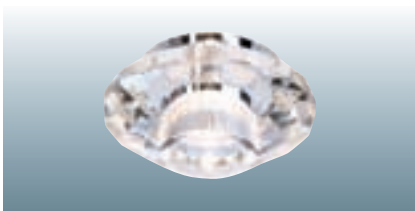

CRYSTAL VII

12~

Sockel/Leuchtmittel:
G4/Stiftsockel (excl.)
20W max.

Material:
Stahl/Kristallglas

Maße:
sichtbar Ø/H: 11/5 cm

Zubehör/Lieferumfang:
Trafo (excl.)

Versionen:
chrom
Kristall klar

114927

34,90 €

CRYSTAL VIII

12~

Leuchtmittel:
G4/Stiftsockel (excl.)
20W max.

Material:
Glas

Maße:
sichtbar Ø/H: 9,7/5 cm

Zubehör/Lieferumfang:
Trafo (excl.)

Hinweis:
Für Decken mit einer Material-
stärke bis max. 15 mm geeignet.

Versionen:
Kristall klar

114931

39,90 €

CRYSTAL LED

350mA

Leuchtmittel:
PowerLED (incl.)
1W

Material:
Aluminium/Kristallglas

Maße:
sichtbar Ø/H: 7/4 cm
max. Deckenstärke: 1,8 cm

Leuchtmittel:
PowerLED (incl.)
1W

Material:
Aluminium/Kristallglas

Maße:
Blenden-Ø: 4,9 cm
Glas-Ø/H: 6/4,5 cm
max. Deckenstärke: 1,8 cm

Zubehör/Lieferumfang:
LED Konverter (excl.)

Hinweis:
Geeigneter Treiber
(z.B. 464108) s. Seite 643.