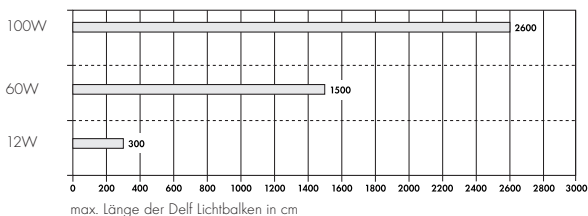

Leuchtmittel:
LED (incl.)
3,8W gesamt

Material:
Aluminium/Kunststoff

Maße:
L/B/H: 100/2/1,5 cm

Zubehör/Lieferumfang:
Netzteil (excl.)

Hinweis:
LED Netzteile (z.B. 470500,
470502, 470506) s. Seite 645.
Dimmbar (z.B mit: 470540).
Direkt verbindbar über Steck-
kontakte.
Bei einer Leistung >50W muss
neu eingespeist werden!

Versionen:
alu eloxiert
LED weiß 631411
LED warmweiß 631412
LED gelb 631414
LED grün 631415
LED rot 631416
LED blau 631417

59,50 €

Trafo