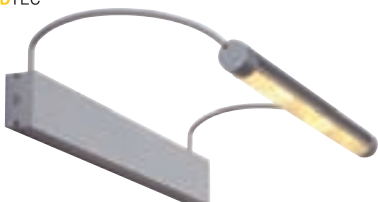

Maße:
B/H/T: 35/5,5/22 cm
Rosetten-L/B/H: 17/3/5,5 cm
Stab-L: 15 cm

Zubehör/Lieferumfang:
Netzteil (incl.)

Hinweis:
Schonende Beleuchtung Ihrer Exponate durch UV-freies LED-Licht ohne nennenswerte Wärmeabstrahlung. Die Angabe des Schwenkbereichs gilt für den Stab und den Kopf!

Versionen:
chrom 146572
antik messing 146573

89,50 €

BILDERLEUCHE 13W

Sockel/Leuchtmittel:
G5/T5 EnergySaver (excl.)
13W

Material:
Stahl

Maße:
B/H/T: 59/5,5/22 cm
Rosetten-L/B/H: 17/3/5,5 cm
Stab-L: 13,5 cm

Zubehör/Lieferumfang:
EVG (incl.)

Hinweis:
Die Angabe des Schwenkbereichs gilt für den Stab und den Kopf!
UV-Licht kann bei empfindlichen Exponaten langfristig Schäden hervorrufen. Beachten Sie dazu bitte die Hinweise der jeweiligen Leuchtmittelhersteller.

Versionen:
chrom 146582
antik messing 146583

99,00 €

LED BILDERLEUCHE Design by CDC

Leuchtmittel:
LED Line (incl.)
2x 4,2W

Material:
Aluminium/Acryl

Maße:
Kopf-Ø: 2,5 cm
Rosetten-B/H/T: 35/4,8/2,7 cm
Stab-L: 19 cm