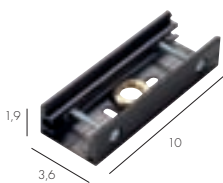

**Material:**  
Kunststoff

**Maße:**  
L/B/H: 13/3,6/3,6 cm  
sichtbare L/B/H: 11,2/3,6/0,8

**Hinweis:**  
An beliebiger Stelle auf der  
Schiene positionierbar.

**Versionen:**  
schwarz 145530  
weiß 145531

34,90 €

silbergrau 145534

39,90 €

EUTRAC® LÄNGSVERBINDER für 3Phasen HV-Schiene

**Material:**  
Kunststoff

**Maße:**  
L/B/H: 26/3,6/3,2 cm  
sichtbare L/B/H: 17,2/3,6/3,2

**Hinweis:**  
Mit Einspeisemöglichkeit.

**Versionen:**  
schwarz 145660  
weiß 145661

49,90 €

silbergrau 145664

59,50 €

EUTRAC® STOSSSTELLENVERBINDER für 3Phasen HV-Schiene

**Material:**  
Aluminium

**Maße:**  
L/B/H: 10/3,6/1,9 cm

**Hinweis:**  
Mit Abhängemöglichkeit für Seil-  
und Pendelabhängung für  
Ø 13 mm.