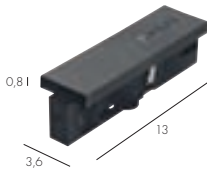

19,90 €

EUTRAC® EINSPEISER für 3Phasen HV-Schiene

**Material:**  
Kunststoff

**Maße:**  
L/B/H: 11,2/3,6/3,2 cm  
sichtbare L/B/H: 6,8/3,6/3,2

**Versionen:**  
Einspeiser 1, Erde links  
schwarz 145510  
weiß 145511

14,80 €

silbergrau 145514

19,90 €

**Versionen:**  
Einspeiser 2, Erde rechts  
schwarz 145520  
weiß 145521

14,80 €

silbergrau 145524

19,90 €

EUTRAC® MITTELEINSPEISER für 3Phasen HV-Schiene

**Material:**  
Kunststoff

**Maße:**  
L/B/H: 13/3,6/3,6 cm  
sichtbare L/B/H: 11,2/3,6/0,8

**Hinweis:**  
An beliebiger Stelle auf der  
Schiene positionierbar.

**Versionen:**  
schwarz 145530  
weiß 145531

34,90 €

silbergrau 145534

39,90 €

EUTRAC® LÄNGSVERBINDER für 3Phasen HV-Schiene

**Material:**  
Kunststoff

**Maße:**  
L/B/H: 26/3,6/3,2 cm  
sichtbare L/B/H: 17,2/3,6/3,2

**Hinweis:**  
Mit Einspeisemöglichkeit.