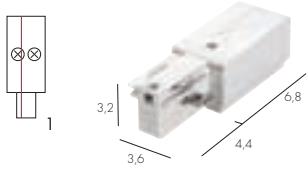

EUTRAC® ENDKAPPE für 3Phasen HV-Schiene

**Material:**  
Kunststoff

**Maße:**  
L/B/H: 3,6/1,7/3,2 cm  
sichtbare L/B/H: 3,6/0,2/3,2

**Versionen:**  
schwarz 145590  
weiß 145591

2,98 €

silbergrau 145594

4,80 €

EUTRAC® MECHANISCHER UNIVERSALADAPTER für 3Phasen HV-Schiene

**Material:**  
Kunststoff/Stahl

**Maße:**  
Ø/H: 2,7/4,2 cm  
sichtbare Ø/H: 2,7/3,2

**Hinweis:**  
Belastbarkeit 10 kg max.

**Versionen:**  
schwarz 145980  
weiß 145981

19,90 €

EUTRAC® EINSPEISER für 3Phasen HV-Schiene

**Material:**  
Kunststoff

**Maße:**  
L/B/H: 11,2/3,6/3,2 cm  
sichtbare L/B/H: 6,8/3,6/3,2

**Versionen:**  
Einspeiser 1, Erde links  
schwarz 145510  
weiß 145511

**Material:**  
Kunststoff

**Maße:**  
L/B/H: 13/3,6/3,6 cm  
sichtbare L/B/H: 11,2/3,6/0,8

**Hinweis:**  
An beliebiger Stelle auf der  
Schiene positionierbar.

**Versionen:**  
schwarz 145530  
weiß 145531