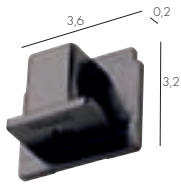

EUTRAC® ENDKAPPE für 3Phasen HV-Schiene

**Material:**  
Kunststoff

**Maße:**  
L/B/H: 3,6/1,7/3,2 cm  
sichtbare L/B/H: 3,6/0,2/3,2

**Versionen:**  
schwarz 145590  
weiß 145591

2,98 €

silbergrau 145594

4,80 €

EUTRAC® MECHANISCHER UNIVERSALADAPTER für 3Phasen HV-Schiene

**Material:**  
Kunststoff/Stahl

**Maße:**  
Ø/H: 2,7/4,2 cm  
sichtbare Ø/H: 2,7/3,2

**Hinweis:**  
Belastbarkeit 10 kg max.

**Versionen:**  
schwarz 145980  
weiß 145981

19,90 €

EUTRAC® EINSPEISER für 3Phasen HV-Schiene

**Material:**  
Kunststoff

**Maße:**  
L/B/H: 11,2/3,6/3,2 cm  
sichtbare L/B/H: 6,8/3,6/3,2

**Versionen:**  
Einspeiser 1, Erde links  
schwarz 145510  
weiß 145511

**Material:**  
Kunststoff

**Maße:**  
L/B/H: 13/3,6/3,6 cm  
sichtbare L/B/H: 11,2/3,6/0,8

**Hinweis:**  
An beliebiger Stelle auf der  
Schiene positionierbar.

**Versionen:**  
schwarz 145530  
weiß 145531