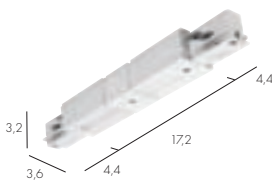

19,90 €

EUTRAC® EINSPEISER für 3Phasen HV-Schiene

**Material:**  
Kunststoff

**Maße:**  
L/B/H: 11,2/3,6/3,2 cm  
sichtbare L/B/H: 6,8/3,6/3,2

**Versionen:**  
Einspeiser 1, Erde links  
schwarz 145510  
weiß 145511

**Material:**  
Kunststoff

**Maße:**  
L/B/H: 13/3,6/3,6 cm  
sichtbare L/B/H: 11,2/3,6/0,8

**Hinweis:**  
An beliebiger Stelle auf der  
Schiene positionierbar.

**Versionen:**  
schwarz 145530  
weiß 145531

34,90 €

silbergrau 145534

39,90 €

EUTRAC® LÄNGSVERBINDER für 3Phasen HV-Schiene

**Material:**  
Kunststoff

**Maße:**  
L/B/H: 26/3,6/3,2 cm  
sichtbare L/B/H: 17,2/3,6/3,2

**Hinweis:**  
Mit Einspeisemöglichkeit.

**Versionen:**  
schwarz 145660  
weiß 145661

49,90 €

silbergrau 145664

59,50 €

EUTRAC® STOSSSTELLENVERBINDER für 3Phasen HV-Schiene

**Material:**  
Aluminium

**Maße:**  
L/B/H: 10/3,6/1,9 cm

**Hinweis:**  
Mit Abhängemöglichkeit für Seil-  
und Pendelabhängung für  
Ø 13 mm.