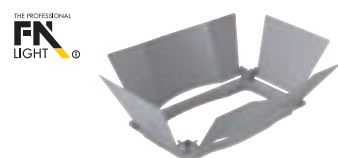

Gewicht:
SDL 70: 4,15 kg
SDL 150: 5 kg

Zubehör/Lieferumfang:
3Ph-Adapter (incl.)
KVG (incl.)

Versionen:
SDL 70
weiß
silbergrau

150551
150552

139,00 €

SDL 150
weiß
silbergrau

150561
150562

149,00 €

HiEFFICIENT
PROFIlight.

SDL BLENDKLAPPEN für SDL 70/150 Design by CDC

THE PROFESSIONAL
FN
LIGHT

Material:
Aluminium

Maße:
L/B/H: 38/27,5/3,5 cm

Versionen:
weiß
silbergrau

150571
150572

14,90 €