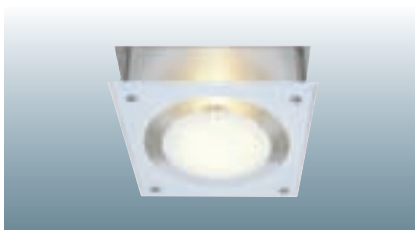

CYLOVA

230~

Socket/Leuchtmittel:
R7s/R7s, 78 mm (excl.)
2x 100W max.

Material:
Stahl/Glas

Maße:
B/H/T: 24,5/46/8,5 cm

Versionen:
silbergrau
Glas satiniert

151624

49,90 €

29,90 €

COPPA

230~

Socket/Leuchtmittel:
E27/AGL (excl.)
60W max.
oder
E27/EnergySaver (excl.)
bis max. Ø/L: 7/14,3 cm

Material:
Stahl/Glas

Maße:
B/H/T: 27,2/35/13 cm
Rosetten-Ø: 7,5 cm

Versionen:
chrom
Glas satiniert

151581

29,90 €

DANAX

230~

Socket/Leuchtmittel:
E14/AGL Kerzenform (excl.)
2x 40W max.
oder
E14/EnergySaver (excl.)
bis max. Ø/L: 4,8/9,6 cm

Material:
Stahl/Glas

Maße:
Ø/H: 31/11 cm

Versionen:
Glas teilsatiniert

151644

29,90 €

ZERAN

230~

Socket/Leuchtmittel:
G9/G9 (excl.)
60W max.

Material:
Stahl/Glas

Maße:
L/B/T: 20/20/8 cm

Versionen:
silbergrau
Glas teilsatiniert