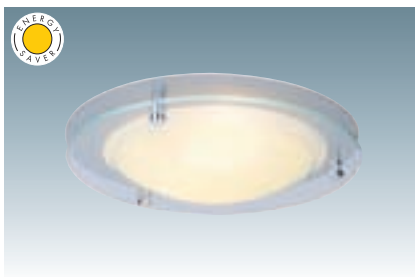

CYLOVA

230~

Socket/Leuchtmittel:
R7s/R7s, 78 mm (excl.)
2x 100W max.

Material:
Stahl/Glas

Maße:
B/H/T: 24,5/46/8,5 cm

Versionen:
silbergrau
Glas satiniert

151624

49,90 €

RAY

230~

Socket/Leuchtmittel:
E27/AGL (excl.)
60W max.
oder
E27/EnergySaver (excl.)
bis max. Ø/L: 7/17,5 cm

Material:
Stahl/Glas

Maße:
H/T: 30/25 cm
Glas-B/H: 24/24 cm

Versionen:
chrom
Glas satiniert

151622

29,90 €

COPPA

230~

Socket/Leuchtmittel:
E27/AGL (excl.)
60W max.
oder
E27/EnergySaver (excl.)
bis max. Ø/L: 7/14,3 cm

Material:
Stahl/Glas

Maße:
B/H/T: 27,2/35/13 cm
Rosetten-Ø: 7,5 cm

Versionen:
chrom
Glas satiniert

151581

29,90 €

DANAX

230~

Socket/Leuchtmittel:
E14/AGL Kerzenform (excl.)
2x 40W max.
oder
E14/EnergySaver (excl.)
bis max. Ø/L: 4,8/9,6 cm

Material:
Stahl/Glas

Maße:
Ø/H: 31/11 cm

Versionen:
Glas teilsatiniert