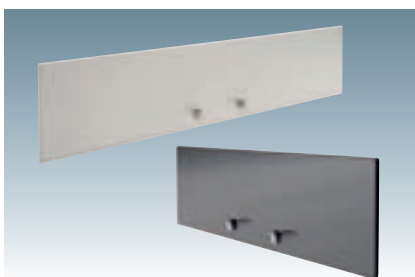

EDGE Design by CDC

230~

IP23

**Socket/Leuchtmittel:**  
S14d/Linienlampe (excl.)  
35/60W

**Material:**  
Aluminium

**Maße:**  
B/H/T: 10/4,4/5,4 cm  
Wandabstand des  
Leuchtmittels: 2,5 cm

**Zubehör/Lieferumfang:**  
Decoglas (excl.)

**Hinweis:**  
Decogläser (siehe unten) bitte  
separat bestellen.

**Versionen:**  
chrom

160232

34,90 €

DECOGLAS, SMALL/BIG für Wandleuchte Edge

**Material:**  
Glas

**Maße:**  
Decoglas small: B/H: 34/9 cm  
Decoglas big: B/H: 54/9 cm

**Gewicht:**  
Decoglas small: 0,25 kg  
Decoglas big: 0,45 kg

**Hinweis:**  
Decoglas small passend für  
35W Leuchtmittel.  
Decoglas big passend für  
60W Leuchtmittel.

**Versionen:**  
Decoglas small  
Glas weiß satiniert  
Glas rauchgrau