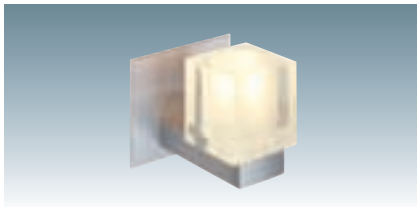

NARA

230~

IP44

Socket/Leuchtmittel:
G9/G9 (excl.)
40W max.

Material:
Aluminium/Glas

Maße:
B/H/T: 8/12/11 cm

Versionen:
alu brushed
Glas weiß ▼

147489

34,50 €

KOKO I

230~

Socket/Leuchtmittel:
G9/G9 (excl.)
40W max.

Material:
Aluminium/Glas

Maße:
B/H/T: 8/9/11 cm

Versionen:
alu brushed
Glas teilsatiniert

147469

34,50 €

KOKO II

230~

Socket/Leuchtmittel:
G9/G9 (excl.)
2x 40W max.

Material:
Aluminium/Glas

Maße:
B/H/T: 8/13,5/11 cm

Versionen:
alu brushed
Glas teilsatiniert

147479

49,90 €

BLOX I

230~

Socket/Leuchtmittel:
G9/G9 (excl.)
40W max.

Material:
Aluminium/Glas

Maße:
B/H/T: 7,4/10/10,5 cm

Versionen:
chrom
Glas klar

151250