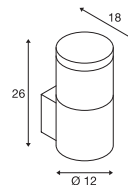

1000336 779

F-POL
WL, E27

230355 779

220-240V ~50/60Hz
Material: Aluminium / Polycarbonat (PC)

Socket: 1xE27 max. Ø: 5.1 cm | L: 14 cm

Variante	Art.Nr.	EUR
● anthrazit	231585	141,00

LED E27 | 8W | 240°
4000K | 920lm | EEK=E
8kWh/1000h