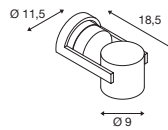

OCULUS CW, PHASE

220-240V ~50/60Hz | 250mA
Systemleistung: 11W
Material: Aluminium / Glas

- Zusätzliche gefrostete Linse inklusive

Down 36lm | 2000K - 780lm | 3000K

Variante	Art.Nr.	EUR
● schwarz	1004664	255,00
○ weiß	1004665	255,00