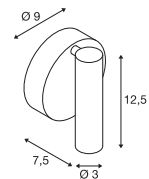

OCULUS CW, PHASE

220-240V ~50/60Hz | 250mA
Systemleistung: 11W
Material: Aluminium / Glas

- Zusätzliche gefrostete Linse inklusive

Down 36lm | 2000K - 780lm | 3000K

Variante	Art.Nr.	EUR
● schwarz	1004664	255,00
○ weiß	1004665	255,00

KARPO 30 CW, single

220-240V ~50/60Hz | 500mA
Systemleistung: 9.3W
Material: Aluminium / Stahl

Down 560lm | 3000K
680lm

Variante	Art.Nr.	EUR
● schwarz	152330	129,00
○ weiß	152331	129,00