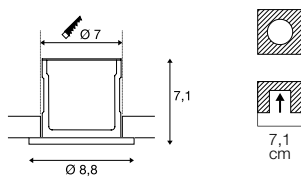

KAMUELA ECO
EL, rund, PHASE

KAMUELA ECO
EL, rund, PHASE

220-240V ~50Hz
Systemleistung: 6,5W
Material: Aluminium / Kunststoff

220-240V ~50Hz
Systemleistung: 6,5W
Material: Aluminium / Kunststoff

- Clipfedern
- Materialstärke Einbaufäche: 40 mm max.
- Feuerbeständig für mind. 90 Minuten nach BS 476-21

- Clipfedern
- Materialstärke Einbaufäche: 40 mm max.
- Feuerbeständig für mind. 90 Minuten nach BS 476-21

1001015, 1001016	400lm 3000K	

1001017, 1001018	400lm 4000K	

Variante	Art. Nr.	EUR
400lm 3000K CRI80		
■ schwarz	1001015	33,71
400lm 3000K CRI80		
□ weiß	1001016	33,71