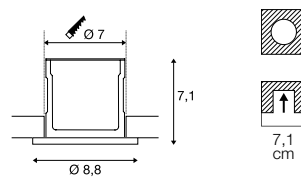

KAMUELA ECO
EL, rund, PHASE

KAMUELA ECO
EL, rund, PHASE

220-240V ~50Hz
Systemleistung: 6,5W
Material: Aluminium / Kunststoff

220-240V ~50Hz
Systemleistung: 6,5W
Material: Aluminium / Kunststoff

- Clipfedern
- Materialstärke Einbaufäche: 40 mm max.
- Feuerbeständig für mind. 90 Minuten nach BS 476-21

- Clipfedern
- Materialstärke Einbaufäche: 40 mm max.
- Feuerbeständig für mind. 90 Minuten nach BS 476-21

1001015, 1001016	400lm 3000K	

1001017, 1001018	400lm 4000K	

Variante	Art. Nr.	EUR
400lm 3000K CRI80		
■ schwarz	1001015	33,71
400lm 3000K CRI80		
□ weiß	1001016	33,71