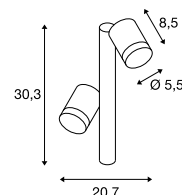

HELIA
Pole, double, TRIAC

A-A++ Spektrum A++-E

- Hochvolt LED

Produktangaben

220-240V ~50/60Hz
Systemleistung: 16W
Material: Aluminium
Dimmbar: Triac C, Triac L

Maßzeichnung

Hinweis

Die Leuchtenhöhe kann max. durch 2 Verlängerungsstäbe erhöht werden.
Offenes Kabelend