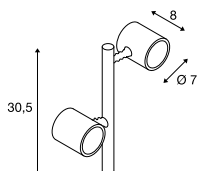

MYRA SPOT
Double, GU10

A-A++ Spektrum A++-E

- Verlängerbar
- Außergewöhnliches Design für einen sicheren Tritt

Produktangaben

220-240V ~50/60Hz
Material: Aluminium

Maßzeichnung

Hinweis

Die Leuchtenhöhe kann max. durch 2 Verlängerungsstäbe erhöht werden.
Offenes Kabelend

Leuchtmittelpfehlung

LED GU10 3,7W 36°
2700K 260lm EEK=A+
4kWh/1000h
Art. Nr. 560122 | 30,00 EUR

Leuchtmittelangaben

2x max. 4,5W LED GU10 51mm
Ø: 5 cm max. L: 5,7 cm max.

Variante	Art. Nr.	EUR
GU10 LED GU10 51mm		
■ grau	233184	150,00
GU10 LED GU10 51mm		
■ anthrazit	233185	150,00