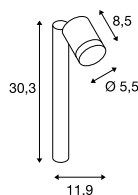

Leuchtmittelpfehlung

LED GU10 3,7W 36°
2700K 260lm EEK=A+
4kWh/1000h
Art. Nr. 560122 | 30,00 EUR

Leuchtmittelangaben

2x max. 4,5W LED GU10 51mm
Ø: 5 cm max. L: 5,7 cm max.

Variante	Art. Nr.	EUR
GU10 LED GU10 51mm		
■ grau	233184	150,00
GU10 LED GU10 51mm		
■ anthrazit	233185	150,00

HELIA
Pole, single, TRIAC

A-A++ Spektrum A++-E

- Hochvolt LED

Produktangaben

220-240V ~50/60Hz
Systemleistung: 8W
Material: Aluminium
Dimmbar: Triac C, Triac L

Maßzeichnung

Hinweis

Die Leuchtenhöhe kann max. durch 2 Verlängerungsstäbe erhöht werden.
Offenes Kabelend