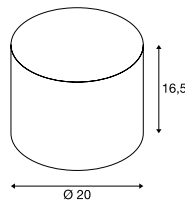

FENDA
Ø 20cm, rund

- Durch Auswahl einer geeigneten Leuchtenbasis individuell gestaltbar

Produktangaben

Material: Textil / Stahl

0,19

Maßzeichnung

Hinweis

max. 60W