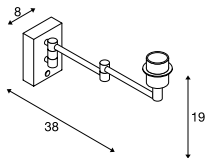

FENDA
WL, Basis, E27

E-A++ Spektrum
A++-E

- Durch Auswahl der Leuchtschirme individuell gestaltbar

Produktangaben

230V ~50Hz
Material: Stahl

0,53

Maßzeichnung

Leuchtmittlempfehlung

FENDA
Ø 20cm, rund

- Durch Auswahl einer geeigneten Leuchtenbasis individuell gestaltbar

Produktangaben

Material: Textil / Stahl

0,19

Maßzeichnung

Hinweis

max. 60W