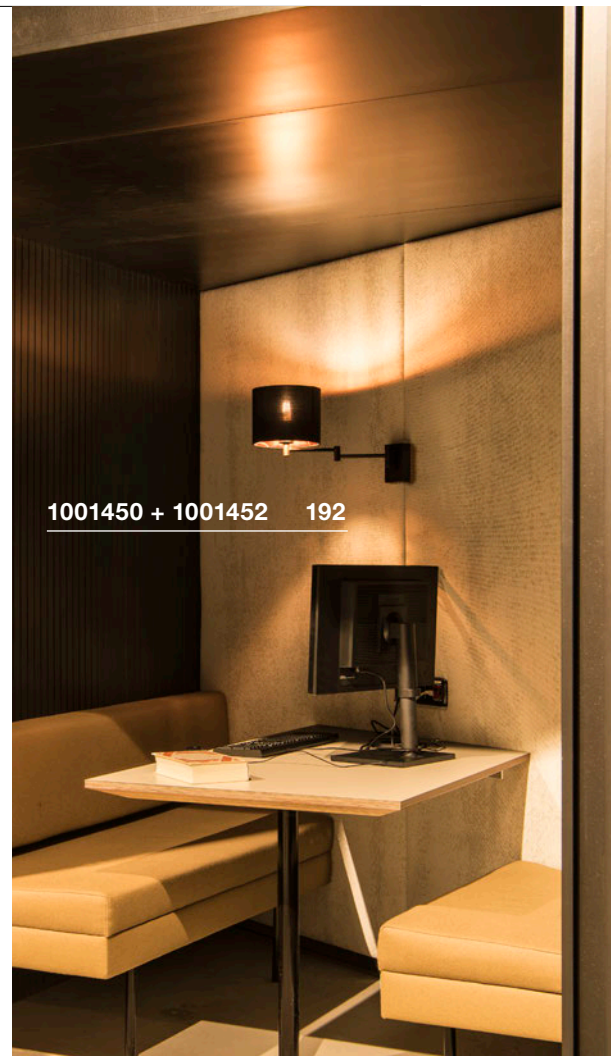

FENDA
WL, Basis, E27

E-A++ Spektrum
A++-E

- Durch Auswahl der Leuchtschirme individuell gestaltbar

Produktangaben

230V ~50Hz
Material: Stahl

0,53

Maßzeichnung

Leuchtmittlempfehlung

LED E27 9,1W 240°
2700K 760lm EEK=A+
10kWh/1000h

Art. Nr. 560402 | 15,00 EUR

LED E27 9W 240°
2700-6500K 806lm EEK=A+
9kWh/1000h

Art. Nr. 1001916 | 40,00 EUR

Leuchtmittelangaben

max. 40W
L: 12 cm max.

Variante	Art. Nr.	EUR
E27		
■ chrom	1001449	70,00
E27		
■ schwarz	1001450	65,00

FENDA
Ø 20cm, rund

- Durch Auswahl einer geeigneten Leuchtenbasis individuell gestaltbar

Produktangaben

Material: Textil / Stahl

0,19

Maßzeichnung

Hinweis

max. 60W

Variante	Art. Nr.	EUR
■ schwarz	1001451	30,00
■ schwarz / kupfer	1001452	35,00
■ weiß	1001453	30,00
■ beige	1001454	30,00

1001450 + 1001452 192