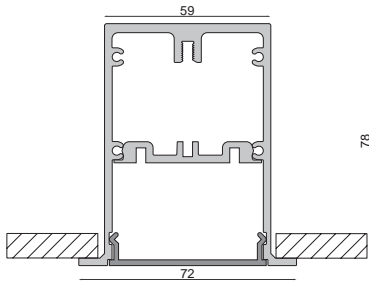

PLANO MS EINBAU LEUCHTEN-SYSTEM

- Aluminium Druckguss
- direktes Licht

Montage				Abdeckung			Länge	Abstrahlrichtung		Farbe	Farbtemperatur			Ansteuerung			
Deckenaufbau	Pendel	Wandaufbau	Deckeneinbau	opal	opal U	mikroprismatisch	individuell	down	up+down	individuell	2700 K	3000 K	4000 K	schaltbar	DALI	Phasen-/abschnitt	Casambi
			x	x	x	x	x	x		x	x	x	x	x	x	x	x