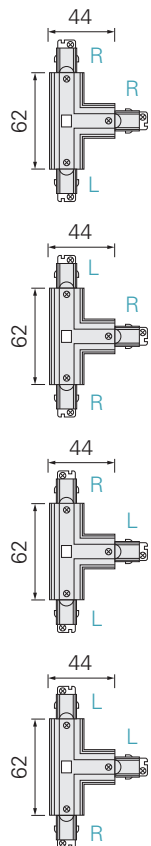

D ONE T-VERBINDER

- Kunststoff
- Stromeinspeisung über Decke möglich

Artikel	Farbe	Belegung	Maße L x B x H	Preis
720020	☐ weiß	links-rechts-rechts	121 x 73 x 22,2 mm	34,95 €
720021	☒ schwarz	links-rechts-rechts	121 x 73 x 22,2 mm	34,95 €
720022	☐ weiß	rechts-rechts-links	121 x 73 x 22,2 mm	34,95 €
720023	☒ schwarz	rechts-rechts-links	121 x 73 x 22,2 mm	34,95 €
730024	☐ weiß	links-links-rechts	121 x 73 x 22,2 mm	34,95 €
720025	☒ schwarz	links-links-rechts	121 x 73 x 22,2 mm	34,95 €
720026	☐ weiß	rechts-links-links	121 x 73 x 22,2 mm	34,95 €
720027	☒ schwarz	rechts-links-links	121 x 73 x 22,2 mm	34,95 €