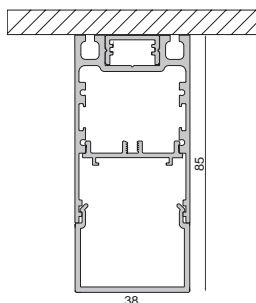

PLANO ES LEUCHTEN-SYSTEM

- Aluminium Druckguss
- direktes Licht

Montage				Abdeckung			Länge	Abstrahlrichtung		Farbe	Farbtemperatur			Ansteuerung			
Deckenaufbau	Pendel	Wandaufbau	Deckeneinbau	opal	opal U	mikroprismatisch	individuell	down	up+down	individuell	2700 K	3000 K	4000 K	schaltbar	DALI	Phasen-/abschnitt	Casambi
x	x			x	x	x	x	x	x	x	x	x	x	x	x	x	x