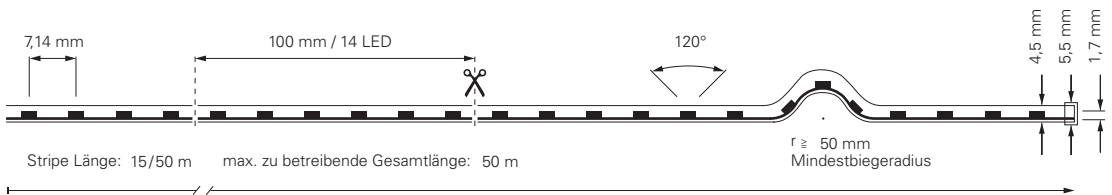

2835-140-48V-2700K/3000K/4000K-SILIKON

Artikel	Farbtemperatur	Effizienz	Lichtstrom	Maße L	Leistung	Lichtquelle	EEL	Preis
840396	ww 2700K	109 lm/W	1090 lm/m	15000 mm	10 W/m	140 LED/m	D	474,95 €
840404	ww 2700K	109 lm/W	1090 lm/m	50000 mm	10 W/m	140 LED/m	D	1.549,95 €
840397	ww 3000K	112 lm/W	1120 lm/m	15000 mm	10 W/m	140 LED/m	F	474,95 €
840405	ww 3000K	112 lm/W	1120 lm/m	50000 mm	10 W/m	140 LED/m	F	1.549,95 €
840398	nw 4000K	118 lm/W	1180 lm/m	15000 mm	10 W/m	140 LED/m	F	474,95 €
840406	nw 4000K	118 lm/W	1180 lm/m	50000 mm	10 W/m	140 LED/m	F	1.549,95 €

CV 48 Volt SMD 2835 Ra 90 IP67 1 CH -10°C +55°C A ↑ G D