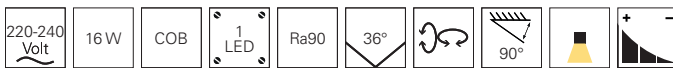

UNI II MINI

- dreh- und schwenkbar
- dimmbar über Phasen- oder Phasenabschnitt
- Aluminium Druckguss
- Maße T x H x Ø: 160 x 75 x 91 mm
- Leistungsaufnahme gesamt: 8,9 W

Artikel	Farbe	Farbtemperatur	Lichtstrom	Preis
707187	weiß	ww 2700 K	lm	129,95 €
707188	schwarz	ww 2700 K	lm	129,95 €