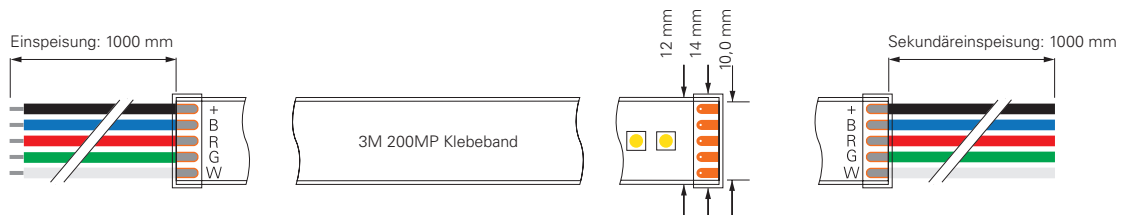

3535-140-48V-RGB-SILIKON

Artikel	Farbtemperatur	Effizienz	Lichtstrom	Maße L	Leistung	Lichtquelle	Preis
840400	RGB 450-630 nm	45 lm/W	450 lm/m	15000 mm	10 W/m	140 LED/m	524,95 €
840408	RGB 450-630 nm	45 lm/W	450 lm/m	50000 mm	10 W/m	140 LED/m	1.749,95 €

CV **48 Volt** SMD 3535 3 CH IP67 -10°C +55°C