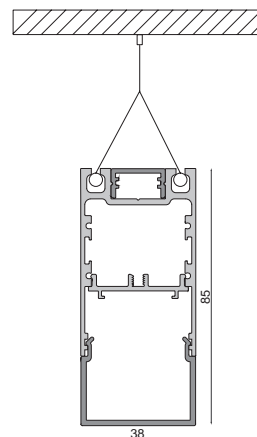

PLANO ES LEUCHTEN-SYSTEM

- Aluminium Druckguss
- direktes Licht

Montage				Abdeckung			Länge	Abstrahlrichtung		Farbe	Farbtemperatur			Ansteuerung			
Deckenaufbau	Pendel	Wandaufbau	Deckeneinbau	opal	opal U	mikroprismatisch	individuell	down	up+down	individuell	2700 K	3000 K	4000 K	schaltbar	DALI	Phasen-/abschnitt	Casambi
x	x			x	x	x	x	x	x	x	x	x	x	x	x	x	x