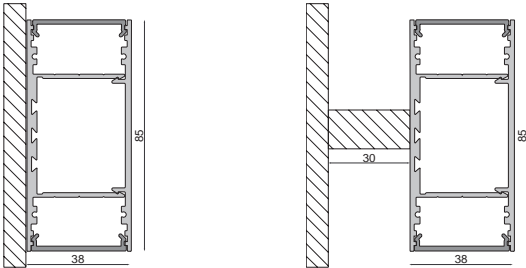

PLANO BSH

- universell einsetzbares Leuchtenprofil
- Uplight für LED-Stripes bis 31 mm Breite
- Downlight für LED-Stripes bis 31 mm Breite
- inkl. LED-Träger

Artikel	Farbe	Maße L	Preis
970584	Aluminium eloxiert	2000 mm	139,95 €
970585	Aluminium eloxiert	2500 mm	169,95 €
970586	schwarz	2000 mm	199,95 €
970587	schwarz	2500 mm	249,95 €

weitere Farben auf Anfrage