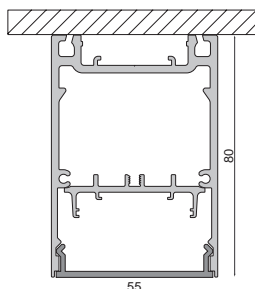

### KONFIGURATIONSBEISPIEL

- MS Aufbauleuchte | 2400 mm | schwarz
- 74 W
- 3000 K | 6990 lm
- EVG | DALI
- inkl. U-Abdeckung opal
- inkl. Endkappen