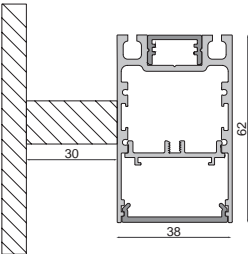

PLANO ES LEUCHTEN-SYSTEM

- Aluminium Druckguss
- direktes Licht

Montage				Abdeckung			Länge	Abstrahlrichtung		Farbe	Farbtemperatur			Ansteuerung			
Deckenaufbau	Pendel	Wandaufbau	Deckeneinbau	opal	opal U	mikroprismatisch	individuell	down	up+down	individuell	2700 K	3000 K	4000 K	schaltbar	DALI	Phasen-/abschnitt	Casambi
		x		x	x	x	x	x	x	x	x	x	x	x	x	x	x