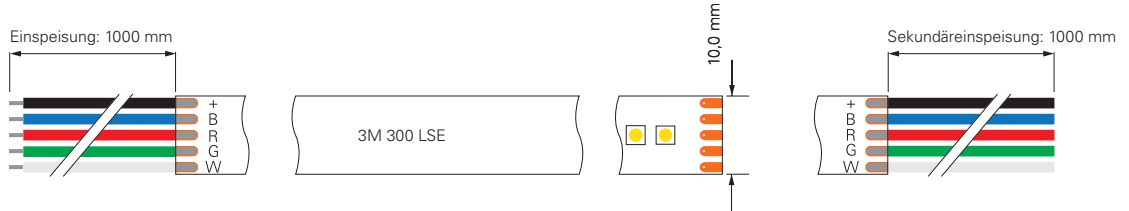

3535-140-48V-RGB

Artikel	Farbtemperatur	Effizienz	Lichtstrom	Maße L	Leistung	Lichtquelle	Preis
840399	RGB 450-630 nm	51 lm/W	510 lm/m	15000 mm	10 W/m	140 LED/m	449,95 €
840407	RGB 450-630 nm	51 lm/W	510 lm/m	50000 mm	10 W/m	140 LED/m	1.499,95 €

CV **48 Volt** SMD 3535 3 CH IP20 -10°C +55°C