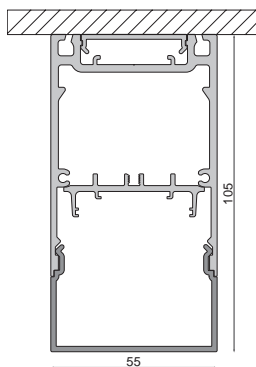

### KONFIGURATIONSBEISPIEL

- MS Aufbauleuchte | 2400 mm | schwarz
- 74 W
- 3000 K | 6990 lm
- EVG | DALI
- inkl. U-Abdeckung opal
- inkl. Endkappen