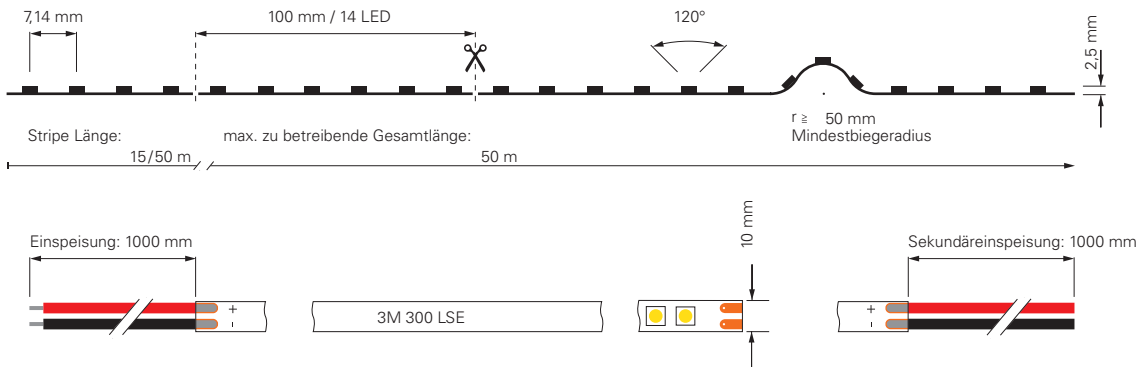

2835-140-48V-2700K/3000K/4000K

Artikel	Farbtemperatur	Effizienz	Lichtstrom	Maße L	Leistung	Lichtquelle	EEL	Preis
840393	ww 2700K	121 lm/W	1210 lm/m	15000 mm	10 W/m	140 LED/m	D	399,95 €
840401	ww 2700K	121 lm/W	1210 lm/m	50000 mm	10 W/m	140 LED/m	D	1.299,95 €
840394	ww 3000K	124 lm/W	1240 lm/m	15000 mm	10 W/m	140 LED/m	F	399,95 €
840402	ww 3000K	124 lm/W	1240 lm/m	50000 mm	10 W/m	140 LED/m	F	1.299,95 €
840395	nw 4000K	130 lm/W	1300 lm/m	15000 mm	10 W/m	140 LED/m	E	399,95 €
840403	nw 4000K	130 lm/W	1300 lm/m	50000 mm	10 W/m	140 LED/m	E	1.299,95 €