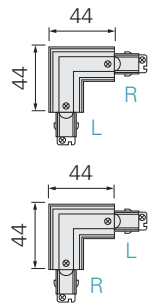

D ONE 90°-VERBINDER

- Kunststoff
- Stromeinspeisung über Decke möglich

Artikel	Farbe	Belegung	Maße L x B x H	Preis
720016	☐ weiß	links	73 x 73 x 22,2 mm	24,95 €
720017	☒ schwarz	links	73 x 73 x 22,2 mm	24,95 €
720018	☐ weiß	rechts	73 x 73 x 22,2 mm	24,95 €
720019	☒ schwarz	rechts	73 x 73 x 22,2 mm	24,95 €