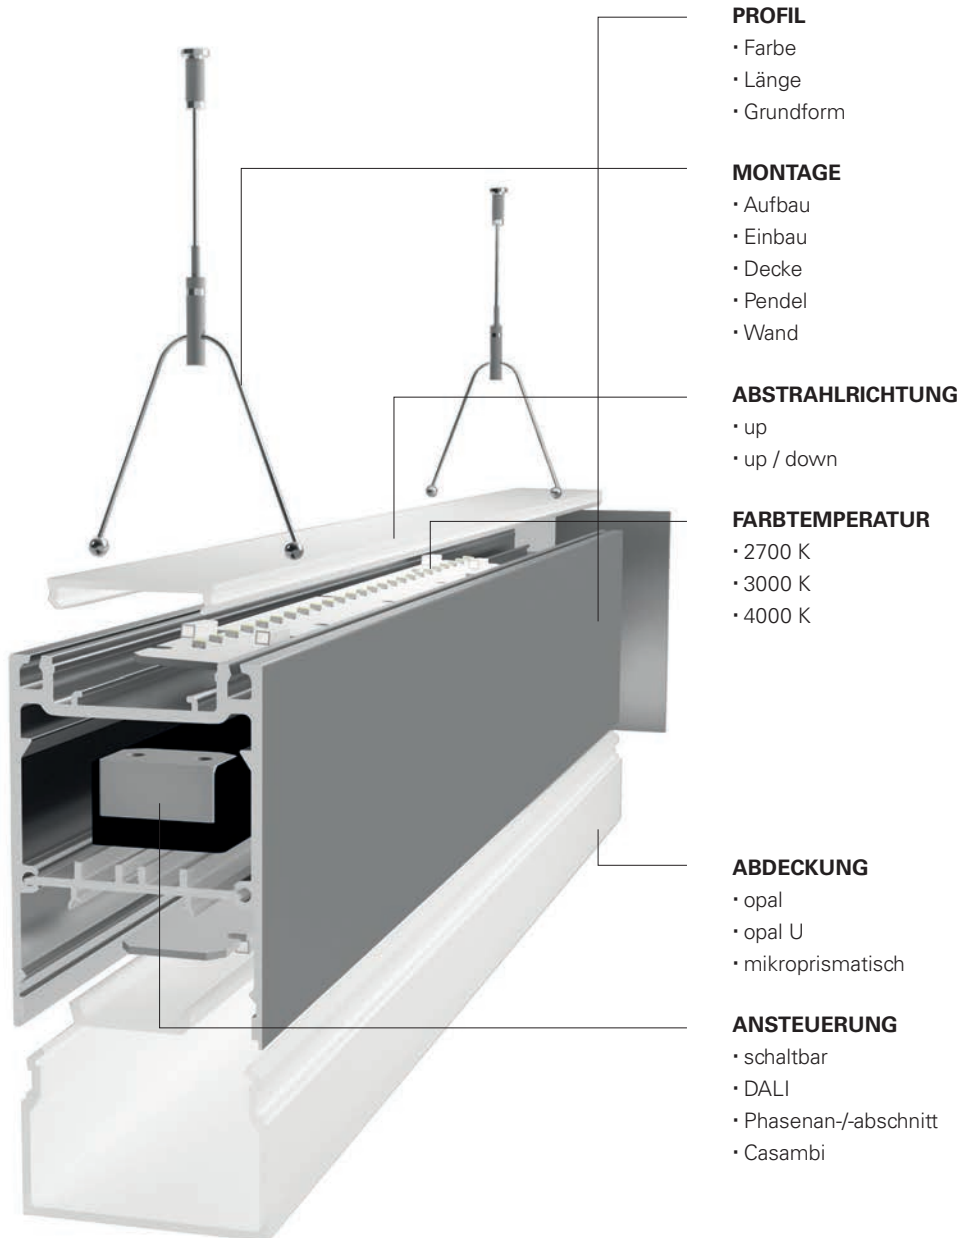

INDIVIDUELLE LÖSUNG

Eine PLANO-Profileuchte ist immer gleich aufgebaut – und doch individuell. Im Innern sitzt ein Profil mit LED-Beleuchtung in 2.700, 3.000 oder 4.000 K. Der umgebende Leuchtenkörper besteht aus stranggepresstem Aluminium und besitzt eine eloxierte oder pulverbeschichtete Oberfläche. Die Länge, Bestückung sowie die Grundform des Korpus können Sie individuell festlegen, denn die PLANO-Serie ist eine individuelle Lichtlösung.