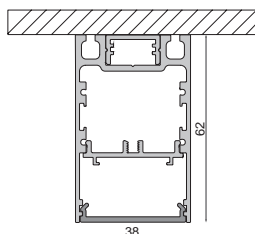

PLANO ES LEUCHTEN-SYSTEM

- Aluminium Druckguss
- direktes Licht

Montage				Abdeckung			Länge	Abstrahlrichtung		Farbe	Farbtemperatur			Ansteuerung			
Deckenaufbau	Pendel	Wandaufbau	Deckeneinbau	opal	opal U	mikroprismatisch	individuell	down	up+down	individuell	2700 K	3000 K	4000 K	schaltbar	DALI	Phasen-/abschnitt	Casambi
x	x			x	x	x	x	x	x	x	x	x	x	x	x	x	x