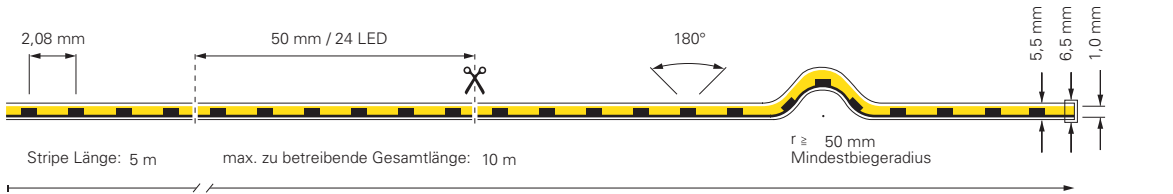

COB-SAUNA-24V

Artikel	Farbtemperatur	Effizienz	Lichtstrom	Maße L	Leistung	Lichtquelle	Preis
840409	ww 2700K	85 lm/W	850 lm/m	2000 mm	10 W/m	480 LED/m	99,95 €
840411	ww 2700K	85 lm/W	850 lm/m	5000 mm	10 W/m	480 LED/m	224,95 €
840410	ww 3000K	90 lm/W	900 lm/m	2000 mm	10 W/m	480 LED/m	99,95 €
840412	ww 3000K	90 lm/W	900 lm/m	5000 mm	10 W/m	480 LED/m	224,95 €