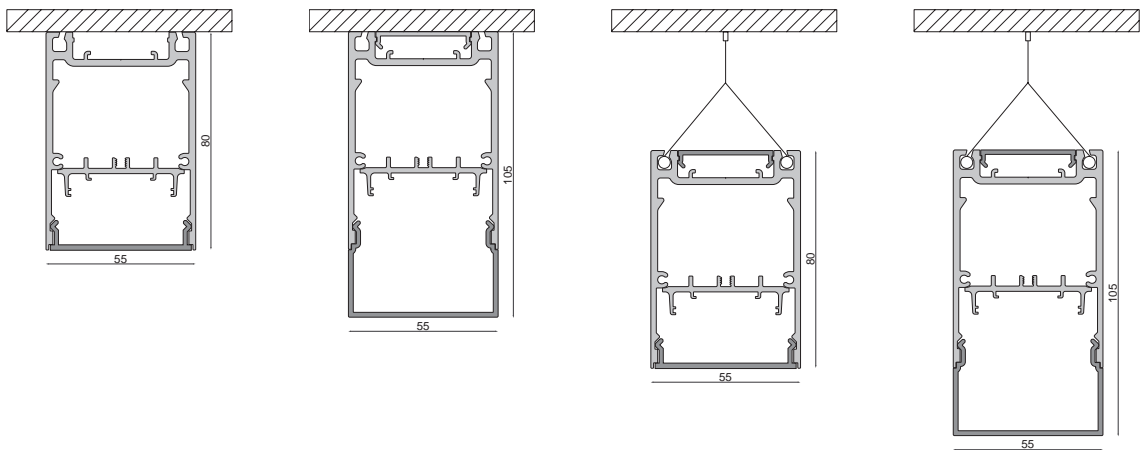

PLANO MS

- universell einsetzbares Leuchtenprofil
- Uplight für LED-Stripes bis 24 mm Breite
- Downlight für LED-Stripes bis 24 mm Breite
- inkl. LED-Träger

Artikel	Farbe	Maße L	Preis
970578	Aluminium eloxiert	2000 mm	274,95 €
970579	Aluminium eloxiert	2500 mm	339,95 €
970580	schwarz	2000 mm	274,95 €
970581	schwarz	2500 mm	339,95 €

weitere Farben auf Anfrage