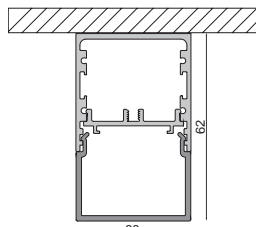

PLANO DS LEUCHTEN-SYSTEM

- Aluminium Druckguss
- direktes Licht

Montage				Abdeckung			Länge	Abstrahlrichtung		Farbe	Farbtemperatur			Ansteuerung			
Deckenaufbau	Pendel	Wandaufbau	Deckeneinbau	opal	opal U	mikroprismatisch	individuell	down	up+down	individuell	2700 K	3000 K	4000 K	schaltbar	DALI	Phasen-/abschnitt	Casambi
x	x			x	x	x	x	x		x	x	x	x	x	x	x	x