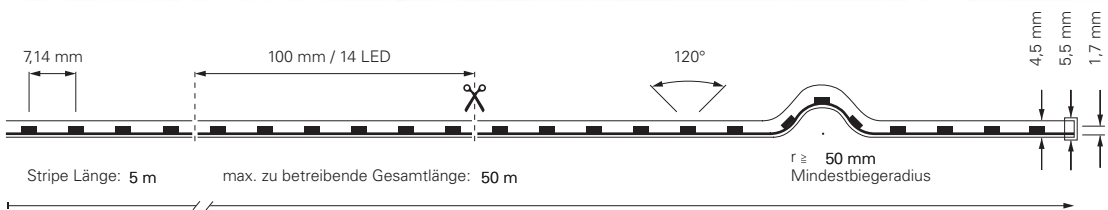

3535-140-48V-RGB-SILIKON

Artikel	Farbtemperatur	Effizienz	Lichtstrom	Maße L	Leistung	Lichtquelle	Preis
840400	RGB 450-630 nm	45 lm/W	450 lm/m	15000 mm	10 W/m	140 LED/m	524,95 €
840408	RGB 450-630 nm	45 lm/W	450 lm/m	50000 mm	10 W/m	140 LED/m	1.749,95 €

CV **48 Volt** SMD 3535 3 CH IP67 -10°C +55°C