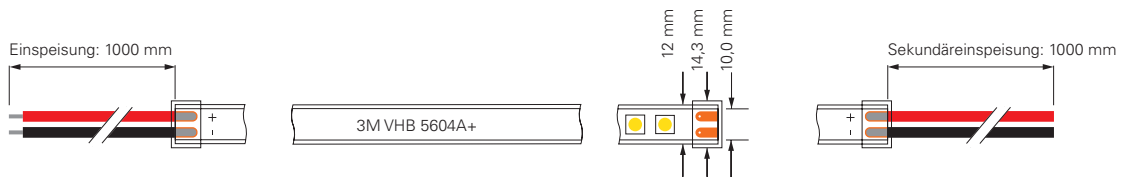

2835-140-48V-2700K/3000K/4000K-SILIKON

Artikel	Farbtemperatur	Effizienz	Lichtstrom	Maße L	Leistung	Lichtquelle	EEL	Preis
840396	ww 2700K	109 lm/W	1090 lm/m	15000 mm	10 W/m	140 LED/m	D	474,95 €
840404	ww 2700K	109 lm/W	1090 lm/m	50000 mm	10 W/m	140 LED/m	D	1.549,95 €
840397	ww 3000K	112 lm/W	1120 lm/m	15000 mm	10 W/m	140 LED/m	F	474,95 €
840405	ww 3000K	112 lm/W	1120 lm/m	50000 mm	10 W/m	140 LED/m	F	1.549,95 €
840398	nw 4000K	118 lm/W	1180 lm/m	15000 mm	10 W/m	140 LED/m	F	474,95 €
840406	nw 4000K	118 lm/W	1180 lm/m	50000 mm	10 W/m	140 LED/m	F	1.549,95 €

CV 48 Volt SMD 2835 Ra 90 IP67 1 CH -10°C +55°C A ↑ G D