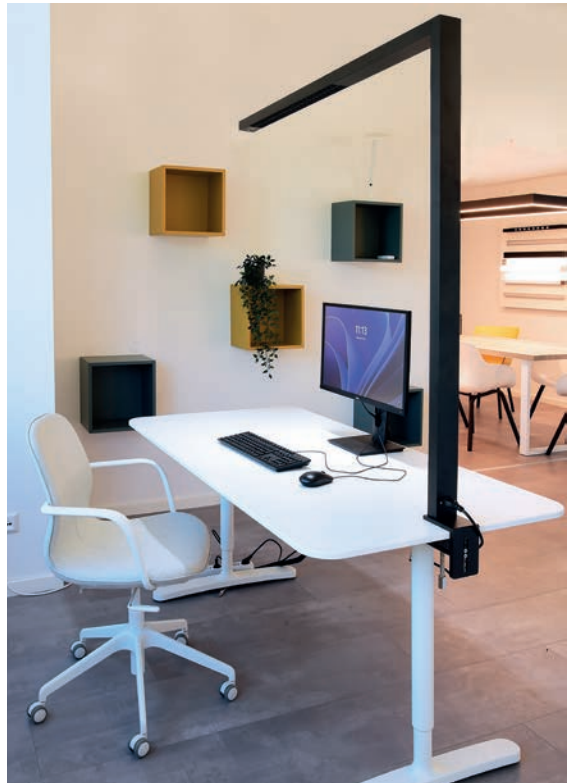

RADAR-PRÄSENZMELDER

- die Leuchte schaltet sich bereits bei kleinster Bewegung automatisch ein
- ohne Bewegung reduziert sich die Helligkeit nach 5/15/30 Minuten auf 30% [Zeit einstellbar]
- ohne Bewegung schaltet die Leuchte nach weiteren 5/15/30 Minuten ab

TAGESLICHTSENSOR

- Leuchte einschalten und auf gewünschte Helligkeit dimmen [diese Einstellung wird vom Tageslichtsensor als Standard gespeichert]
- wenn sich Umgebungslicht ändert, passt der Sensor die Helligkeit dem gespeicherten Standard an [10% Toleranz]