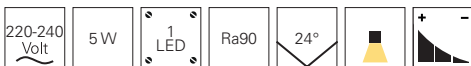

SLIM

- **besonders weiches Textilkabel**
- **blendfrei, dank niedrigem UGR-Wert [<19]**
- **schlankes Design mit nur 39 mm Durchmesser**
- Aluminium Druckguss
- Maße H x Ø: 300 x 39 mm
- max. Abhängung: 1800 mm
- dimmbar über Phasen- oder Phasenabschnitt

Artikel	Farbe	Farbtemperatur	Lichtstrom	Preis
707164	weiß	ww 2700 K	500 lm	89,95 €
707163	schwarz	ww 2700 K	500 lm	89,95 €