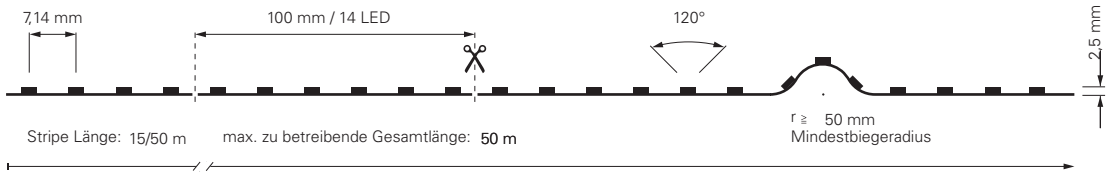

3535-140-48V-RGB

Artikel	Farbtemperatur	Effizienz	Lichtstrom	Maße L	Leistung	Lichtquelle	Preis
840399	RGB 450-630 nm	51 lm/W	510 lm/m	15000 mm	10 W/m	140 LED/m	449,95 €
840407	RGB 450-630 nm	51 lm/W	510 lm/m	50000 mm	10 W/m	140 LED/m	1.499,95 €

CV **48 Volt** SMD 3535 3 CH IP20 -10°C +55°C