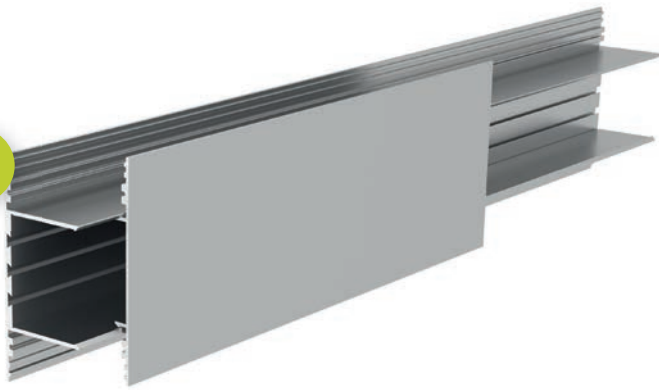

PLANO BSH

- universell einsetzbares Leuchtenprofil
- Uplight für LED-Stripes bis 31 mm Breite
- Downlight für LED-Stripes bis 31 mm Breite
- inkl. LED-Träger

Artikel	Farbe	Maße L	Preis
970584	Aluminium eloxiert	2000 mm	139,95 €
970585	Aluminium eloxiert	2500 mm	169,95 €
970586	schwarz	2000 mm	199,95 €
970587	schwarz	2500 mm	249,95 €

weitere Farben auf Anfrage

Zubehör

840192	LED-Stripe | 5m | 24V | 2700K | 66 lm/W | 1215 lm/m | 18,5 W/m | 240 LED/m	164,95 €
840193	LED-Stripe | 5m | 24V | 3000K | 84 lm/W | 1605 lm/m | 19,0 W/m | 240 LED/m	164,95 €
840194	LED-Stripe | 5m | 24V | 4000K | 89 lm/W | 1770 lm/m | 20,0 W/m | 240 LED/m	164,95 €
862124	Netzgerät long-flat | 24V | 45 W	49,95 €
862094	Netzgerät long-flat | 24V | 60 W	59,95 €
862126	Netzgerät long-flat | 24V | 100 W	96,95 €
862173	Netzgerät long-flat | 24V | 150 W	129,95 €

weitere LED-Stripes in zusätzlichen Lichtfarben [CCT/RGB/RGBW] und Leistungsstärken sowie dimmbare Netzgeräte und Steuerungen auf Anfrage