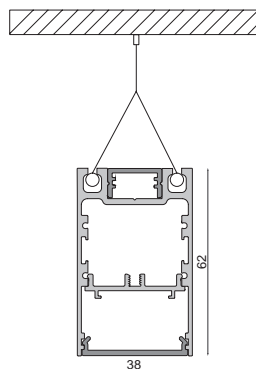

PLANO ES LEUCHTEN-SYSTEM

- Aluminium Druckguss
- direktes Licht

Montage				Abdeckung			Länge	Abstrahlrichtung		Farbe	Farbtemperatur			Ansteuerung			
Deckenaufbau	Pendel	Wandaufbau	Deckeneinbau	opal	opal U	mikroprismatisch	individuell	down	up+down	individuell	2700 K	3000 K	4000 K	schaltbar	DALI	Phasen-/abschnitt	Casambi
x	x			x	x	x	x	x	x	x	x	x	x	x	x	x	x