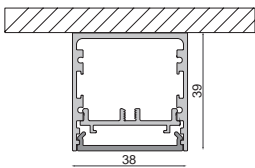

PLANO DS LEUCHTEN-SYSTEM

- Aluminium Druckguss
- direktes Licht

Montage				Abdeckung			Länge	Abstrahlrichtung		Farbe	Farbtemperatur			Ansteuerung			
Deckenaufbau	Pendel	Wandaufbau	Deckeneinbau	opal	opal U	mikroprismatisch	individuell	down	up+down	individuell	2700 K	3000 K	4000 K	schaltbar	DALI	Phasen-/abschnitt	Casambi
x	x			x	x	x	x	x		x	x	x	x	x	x	x	x