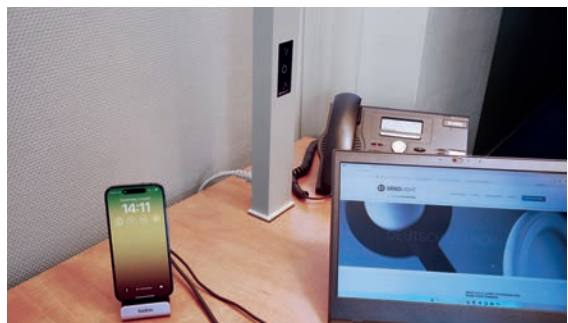

OPTIONALER MONTAGESATZ

- Für größere Tischplatten, oder bei gewünschter Positionierung auf dem Tisch kann der optionale Montagesatz anstelle der vorinstallierten Tischklemme genutzt werden. Dieser wird einfach durch ein Bohrloch im Tisch montiert.
- geeignet für Tischplatten von 15-35 mm Gesamtstärke
- geeignet für Lochdurchmesser von 22-30 mm