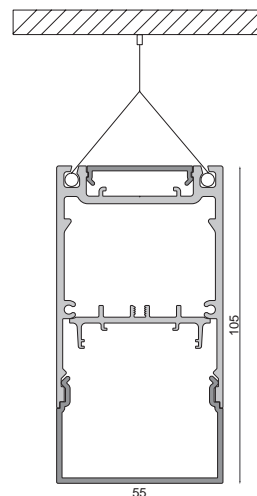

### KONFIGURATIONSBEISPIEL

- MS Aufbauleuchte | 2400 mm | schwarz
- 74 W
- 3000 K | 6990 lm
- EVG | DALI
- inkl. U-Abdeckung opal
- inkl. Endkappen