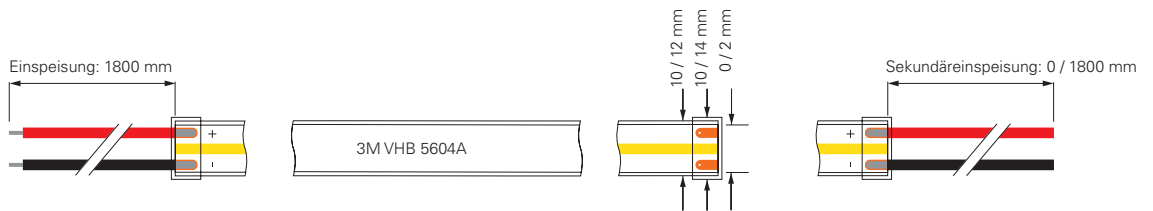

COB-SAUNA-24V

Artikel	Farbtemperatur	Effizienz	Lichtstrom	Maße L	Leistung	Lichtquelle	Preis
840409	ww 2700K	85 lm/W	850 lm/m	2000 mm	10 W/m	480 LED/m	99,95 €
840411	ww 2700K	85 lm/W	850 lm/m	5000 mm	10 W/m	480 LED/m	224,95 €
840410	ww 3000K	90 lm/W	900 lm/m	2000 mm	10 W/m	480 LED/m	99,95 €
840412	ww 3000K	90 lm/W	900 lm/m	5000 mm	10 W/m	480 LED/m	224,95 €