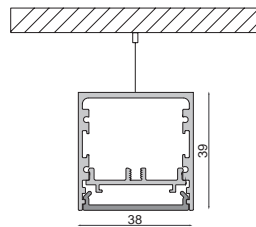

PLANO DS LEUCHTEN-SYSTEM

- Aluminium Druckguss
- direktes Licht

Montage				Abdeckung			Länge	Abstrahlrichtung		Farbe	Farbtemperatur			Ansteuerung			
Deckenaufbau	Pendel	Wandaufbau	Deckeneinbau	opal	opal U	mikroprismatisch	individuell	down	up+down	individuell	2700 K	3000 K	4000 K	schaltbar	DALI	Phasen-/abschnitt	Casambi
x	x			x	x	x	x	x		x	x	x	x	x	x	x	x