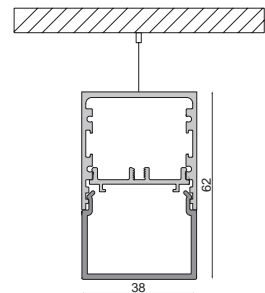

PLANO DS LEUCHTEN-SYSTEM

- Aluminium Druckguss
- direktes Licht

Montage				Abdeckung			Länge	Abstrahlrichtung		Farbe	Farbtemperatur			Ansteuerung			
Deckenaufbau	Pendel	Wandaufbau	Deckeneinbau	opal	opal U	mikroprismatisch	individuell	down	up+down	individuell	2700 K	3000 K	4000 K	schaltbar	DALI	Phasen-/abschnitt	Casambi
x	x			x	x	x	x	x		x	x	x	x	x	x	x	x