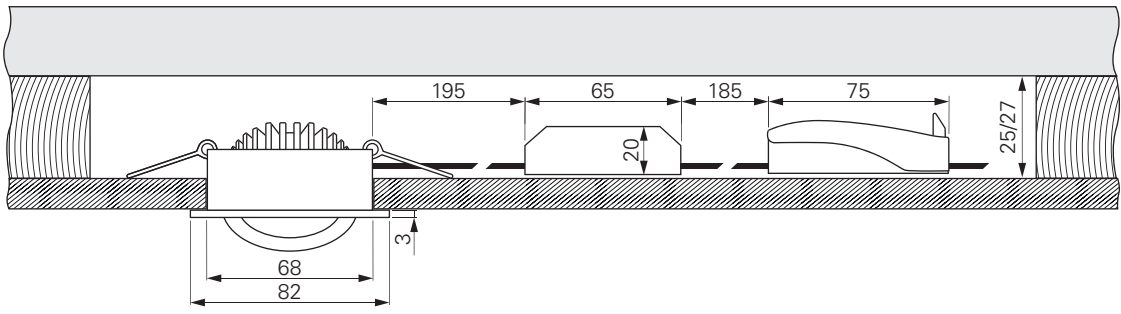

3 - Kompaktes Netzgerät wird in den Hohlraum eingeschoben

4 - Verbinden des Netzgeräts mit dem Spot mittels Steckverbinder

5 - Einsetzen des Spots in den Deckenausschnitt

6 - Das Ergebnis: eine kompakte Installation mit einem schwenkbaren Spot, einem dimmbaren Netzgerät sowie der Möglichkeit zur Durchgangsverdrahtung im Deckenhohlraum – ideal im Sanierungsbereich.