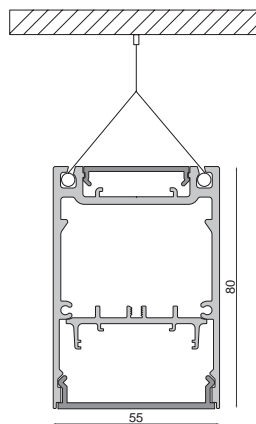

### KONFIGURATIONSBEISPIEL

- MS Aufbauleuchte | 2400 mm | schwarz
- 74 W
- 3000 K | 6990 lm
- EVG | DALI
- inkl. U-Abdeckung opal
- inkl. Endkappen