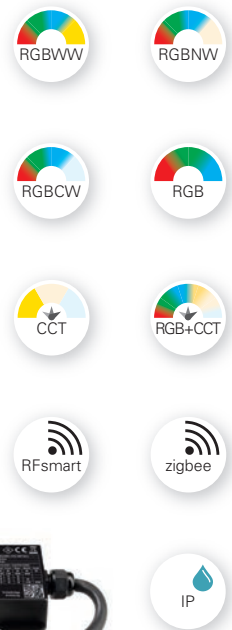

DEKO-LIGHT RF-SMART OUTDOOR LED-DIMMER 5-IN-1, 5 KANAL SINGLE/CCT/RGB/RGBW/RGB+CCT

- Kunststoff
- 16 Millionen Farben und Farbtemperatur einstellbar [abhängig vom gewählten Kanalmodus]
- 8 Automatikprogramme vorinstalliert
- Programmgeschwindigkeit über Fernbedienung einstellbar
- flickerfrei [Bild/Videoaufzeichnungen]
- Last-State-Memory [letzte Einstellung wird gespeichert]
- Programm- und Fernbedienungssynchronisation beim Betrieb mehrerer RF-smart Dimmer [Master/Slave und Repeater-Funktion]
- steuerbar mit RF-smart Funkfernbedienungen [2,4GHz, Reichweite ca. 30m, nicht im Lieferumfang enthalten]
- steuerbar mit allen Zigbee 3.0 kompatiblen Steuerungen / Apps wie z.B. Amazon Echo [Alexa], Google Assistant, Tuya [entspr. Gateway notwendig, Reichweite im Freien bis zu 100m]
- Maße Controller L x B x H: 30 x 88 x 200 mm
- Leistung: max. 20A/Controller, max. 10A/Kanal
- 12V= 240W, 24V= 480W, 48V= 960W
- 20 cm Anschlusskabel vormontiert